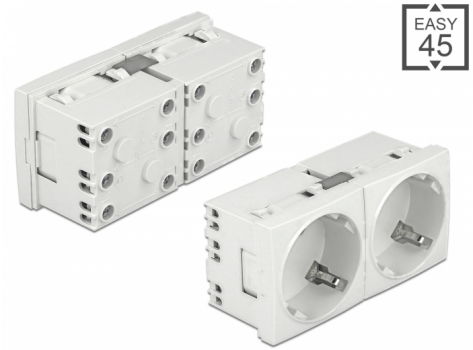

Delock Easy 45 Jordat eluttag med en 45° anordning 2-vägs utdragbar 45 x 45 mm

Beskrivning

Eluttag från Delock som är utformat för att tillhandahålla två CEE 7/3-strömanslutningar. Den enkla knäppmekanismen säkerställer att modulen är ordentligt på plats och enkelt kan avlägsnas vid behov.

Individuellt utdragbar

Med hjälp av de valfria tillbehören kan uttaget utökas med ytterligare platser.

Artikelnummer 81426

EAN: 4043619814268

Ursprungsland: China

Paket: Låda

Specifikationer

- Anslutning:
2 x uttag CEE 7/3
3 x skruvplint för PE, N, L
- Nominell spänning: 16 A / 250 V~
- Nominell spänning: 4000 W
- Uttag i ett 45°-arrangemang
- Material: ABS / PC-plast
- Passar för modulhållare Delock Easy 45
- Passar för 45 mm kabelkanal med minsta djup 45 mm
- Modulstorlek: 90 x 45 mm
- Mått (LxBxH): ca 90 x 45 x 40 mm
- Färg: vit

Systemkrav

- Nätaggregat med jordning
- Två lediga modulportar Delock Easy 45 (45 x 45 mm)

Paketets innehåll

- 1 x Eluttag 2-vägs
- Bruksanvisning

Bilder

Interface

Kontakt 1:	2 x 3 Pin Terminalblock Schraubklemme
Kontakt 2:	2 x Steckdose CEE 7/3 mit Kindersicherung

Physical characteristics

Längd:	45 mm
Width:	90 mm
Height:	40 mm
Färg:	RAL 9003 Weiß