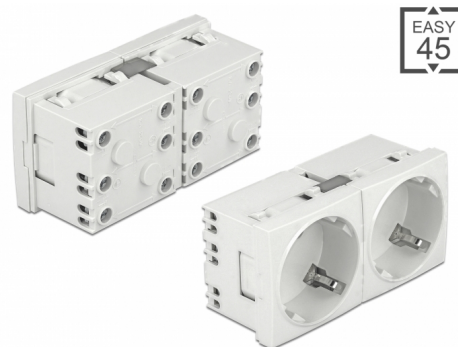

Delock Priză de alimentare cu legare de masă a Easy 45 cu un aranjament 45°, extensibil în 2 direcții 45 x 45 mm

Descriere scurta

Această priză electrică de la Delock este proiectată pentru a asigura două conexiuni de alimentare CEE 7/3. Mecanismul simplu de prindere asigură că modulul este în poziție fermă și poate fi îndepărtat cu ușurință, dacă este necesar.

Extensibil individual

Cu ajutorul accesoriilor disponibile în mod opțional, priză poate fi extinsă prin sloturi suplimentare.

Nr. 81426

EAN: 4043619814268

Țara de origine: China

Pachet: Box

Detalii tehnice

- Conectori:
  - 2 x soclu CEE 7/3
  - 3 x borne cu șurub pentru PE, N, L
- Curent nominal: 16 A / 250 V~
- Putere nominală: 4000 W
- Socluri cu aranjare la 45°
- Material: plastic ABS / PC
- Potrivit pentru suportul modulului Delock Easy 45
- Potrivit pentru conducta de cablu de 45 mm cu adâncimea minimă de 45 mm
- Dimensiunea modulului: 90 x 45 mm
- Dimensiunii (LxlxÎ): aprox. 90 x 45 x 40 mm
- Culoare: alb

Cerinte de sistem

- Alimentare cu împământare