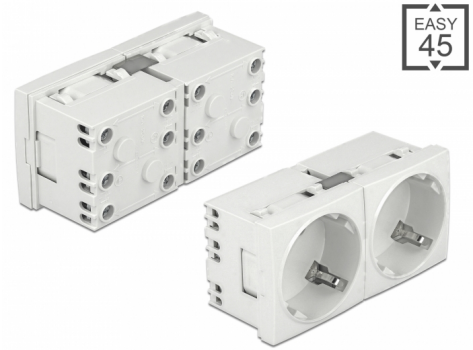

Delock Easy 45 uzemljena električna utičnica s 45° izvedbom 2-strana nadogradiva 45 x 45 mm

Opis

Ova električna utičnica tvrtke Delock omogućava dva CEE 7/3 električna priključka. Jednostavan zahvatni mehanizam jamči da je modul čvrsto uglavljen te da se po potrebi može lako ukloniti.

Pojedinačno nadogradivo

Uz pomoć dodatnog dostupnog pribora, utičnica se može nadograditi dodatnim utorima.

Predmet br. 81426

EAN: 4043619814268

Zemlja podrijetla: China

Pakiranje: Kutija

Tehnički podaci

- Priključak:
  - 2 x utičnice CEE 7/3
  - 3 x vijčana priključka za PE, N, L
- Nazivna struja: 16 A / 250 V~
- Nazivna snaga: 4000 W
- Utičnice u 45° položaju
- Materijal: ABS / PC plastika
- Prikladno za držač modula Delock Easy 45
- Prikladno za 45 mm kabelski vod minimalne dubine 45 mm
- Veličina modula: 90 x 45 mm
- Mjere (DxŠxV): oko 90 x 45 x 40 mm
- Boja: bijela

Preduvjeti sustava

- Napajanje s uzemljenjem
- Dva besplatna ulaza modula Delock Easy 45 (45 x 45 mm)