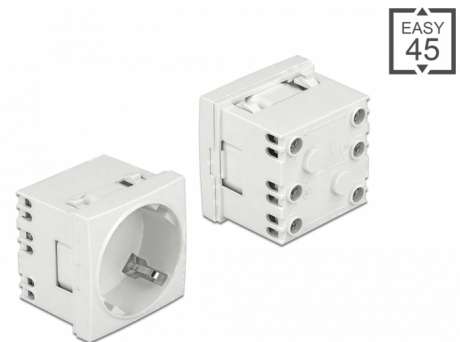

Delock Easy 45 Jordat eluttag med en 45° anordning utdragbar 45 x 45 mm

Beskrivning

Eluttag från Delock som är utformat för att tillhandahålla en CEE 7/3-strömanslutning. Den enkla knäppmekanismen säkerställer att modulen är ordentligt på plats och enkelt kan avlägsnas vid behov.

Individuellt utdragbar

Med hjälp av de valfria tillbehören kan uttaget utökas med ytterligare platser.

Artikelnummer 81425

EAN: 4043619814251

Ursprungsland: China

Paket: Zippåse

Specifikationer

- Anslutning:
 - 1 x uttag CEE 7/3
 - 3 x skruvplint för PE, N, L
- Nominell spänning: 16 A / 250 V~
- Nominell spänning: 4000 W
- Uttag i ett 45°-arrangemang
- Material: ABS / PC-plast
- Passar för modulhållare Delock Easy 45
- Passar för 45 mm kabelkanal med minsta djup 45 mm
- Modulstorlek: 45 x 45 mm
- Mått (LxBxH): ca 45 x 45 x 40 mm
- Färg: vit

Systemkrav

- Nätaggregat med jordning
- En ledig modulport Delock Easy 45 (45 x 45 mm)

Paketets innehåll

- 1 x Eluttag
- Bruksanvisning

Bilder

Interface

Kontakt 1:	1 x 3-stifts terminalblock skruvplint
Kontakt 2:	1 x Steckdose CEE 7/3 mit Kindersicherung

Physical characteristics

Längd:	45 mm
Width:	45 mm
Height:	40 mm
Färg:	RAL 9003 Weiß