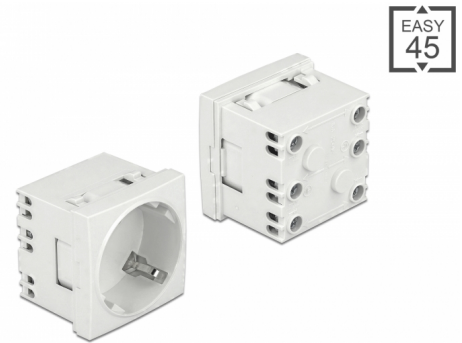

Delock Easy 45 uzemljena električna utičnica s 45° izvedbom nadogradiva 45 x 45 mm

Opis

Ova električna utičnica tvrtke Delock omogućava CEE 7/3 električni priključak. Jednostavan zahvatni mehanizam jamči da je modul čvrsto uglavljen te da se po potrebi može lako ukloniti.

Pojedinačno nadogradivo

Uz pomoć dodatnog dostupnog pribora, utičnica se može nadograditi dodatnim utorima.

Predmet br. 81425

EAN: 4043619814251

Zemlja podrijetla: China

Pakiranje: Plastična vrećica sa zip zatvaračem

Tehnički podaci

- Priključak:
  - 1 x utičnice CEE 7/3
  - 3 x vijčana priključka za PE, N, L
- Nazivna struja: 16 A / 250 V~
- Nazivna snaga: 4000 W
- Utičnice u 45° položaju
- Materijal: ABS / PC plastika
- Prikladno za držač modula Delock Easy 45
- Prikladno za 45 mm kabelski vod minimalne dubine 45 mm
- Veličina modula: 45 x 45 mm
- Mjere (DxŠxV): oko 45 x 45 x 40 mm
- Boja: bijela

Preduvjeti sustava

- Napajanje s uzemljenjem
- Besplatan ulaz modula Delock Easy 45 (45 x 45 mm)