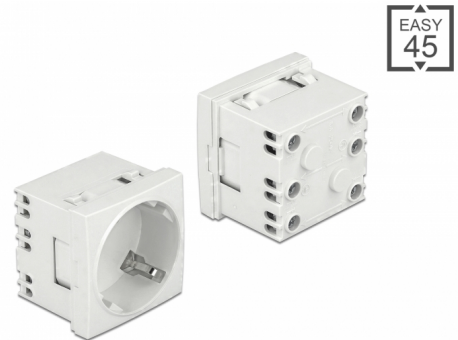

Delock Easy 45 Πρίζα Ρεύματος με Γείωση με τοποθέτηση 45° με δυνατότητα επέκτασης 45 x 45 χιλ

Περιγραφή

Αυτή η πρίζα ρεύματος της Delock σχεδιάστηκε για να παρέχει σύνδεση ρεύματος CEE 7/3. Ο απλός μηχανισμός snap-in της βεβαιώνει πως η μονάδα έχει τοποθετηθεί σταθερά και μπορεί να αφαιρεθεί εύκολα εάν είναι απαραίτητο.

Δυνατότητα επέκτασης μεμονωμένα

Με τη βοήθεια των προαιρετικών διαθέσιμων αξεσουάρ, η πρίζα μπορεί να επεκταθεί κατά περισσότερες υποδοχές.

Αρ. προϊόντος 81425

EAN: 4043619814251

Χώρα προέλευσης: China

Συσκευασία: Τσαντάκι με φερμουάρ

Προδιαγραφές

- Συνδετήρας:
  1 x πρίζα CEE 7/3
  3 x τερματικό στήριξης για PE, N, L
- Προβλεπόμενο ρεύμα: 16 A / 250 V~
- Προβλεπόμενη παροχή ρεύματος: 4000 W
- Πρίζες σε τοποθέτηση 45°
- Υλικό: ABS / PC πλαστικό
- Κατάλληλο για συγκρατητή μονάδας Easy Delock 45
- Κατάλληλο για καλώδιο 45 χιλ. με αγωγό ελάχιστου βάθους 45 χιλ.
- Μέγεθος μονάδας: 45 x 45 χιλ.
- Διαστάσεις (ΜxΠxΥ): περ. 45 x 45 x 40 mm
- Χρώμα: λευκό

Απαιτήσεις συστήματος