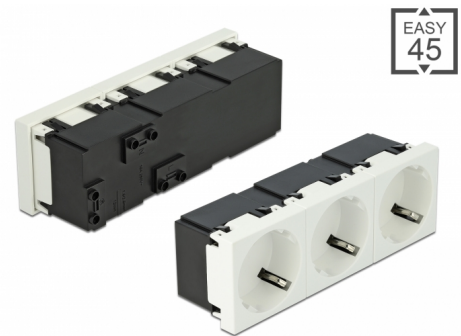

Delock Easy 45 Jordat eluttag 3-vägs med en 45° anordning 45 x 45 mm

Beskrivning

Eluttag från Delock som är utformat för att tillhandahålla tre CEE 7/3-strömanslutningar. Den enkla knäppmekanismen säkerställer att modulen är ordentligt på plats och enkelt kan avlägsnas vid behov.

Artikelnummer 81424

EAN: 4043619814244

Ursprungsland: China

Paket: Zippåse

Specifikationer

- Anslutning:
 - 3 x uttag CEE 7/3
 - 3 x skruvplint för PE, N, L
- Nominell spänning: 16 A / 250 V~
- Nominell spänning: 4000 W
- Uttag i ett 45°-arrangemang
- Material: ABS / PC-plast
- Passar för modulhållare Delock Easy 45
- Passar för 45 mm kabelkanal med minsta djup 45 mm
- Modulstorlek: 135 x 45 mm
- Mått (LxBxH): ca 135 x 45 x 39 mm
- Färg: vit

Systemkrav

- Nätaggregat med jordning
- Tre lediga modulportar Delock Easy 45 (45 x 45 mm)

Paketets innehåll

- 1 x Eluttag 3-vägs
- Bruksanvisning

Bilder

Interface

Kontakt 1:	1 x 3 Pin Terminalblock Steckklemme
Kontakt 2:	3 x Steckdose CEE 7/3 mit Kindersicherung

Physical characteristics

Längd:	135 mm
Width:	45 mm
Height:	39 mm
Färg:	RAL 9003 Weiß