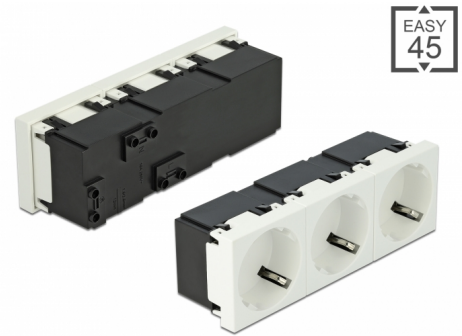

Delock Easy 45 uzemljena električna utičnica 3-strana s 45° izvedbom, 45 x 45 mm

Opis

Ova električna utičnica tvrtke Delock omogućava tri CEE 7/3 električna priključka. Jednostavan zahvatni mehanizam jamči da je modul čvrsto uglavljen te da se po potrebi može lako ukloniti.

Predmet br. 81424

EAN: 4043619814244

Zemlja podrijetla: China

Pakiranje: Plastična vrećica sa zip zatvaračem

Tehnički podaci

- Priključak:
 - 3 x utičnice CEE 7/3
 - 3 x vijčana priključka za PE, N, L
- Nazivna struja: 16 A / 250 V~
- Nazivna snaga: 4000 W
- Utičnice u 45° položaju
- Materijal: ABS / PC plastika
- Prikladno za držač modula Delock Easy 45
- Prikladno za 45 mm kabelski vod minimalne dubine 45 mm
- Veličina modula: 135 x 45 mm
- Mjere (DxŠxV): oko 135 x 45 x 39 mm
- Boja: bijela

Preduvjeti sustava

- Napajanje s uzemljenjem
- Tri besplatna ulaza modula sustava Delock Easy 45 (45 x 45 mm)

Sadržaj pakiranja

- 1 x Električna utičnica 3-strana
- Korisnički priručnik

Slike

Interface

Priključak 1:	1 x 3 Pin Terminalblock Steckklemme
Priključak 2:	3 x Steckdose CEE 7/3 mit Kindersicherung

Physical characteristics

Duljina:	135 mm
Width:	45 mm
Height:	39 mm
Boja:	RAL 9003 Weiß