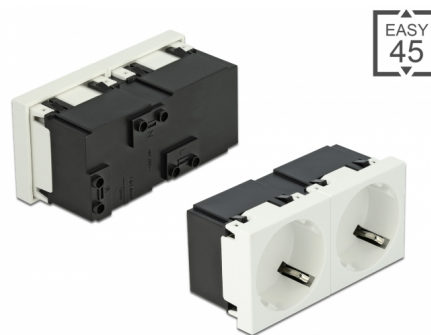

Delock Priză de alimentare cu împământare Easy 45 cu 2 căi, cu un aranjament de 45°, 45 x 45 mm

Descriere scurta

Această priză electrică de la Delock este proiectată pentru a asigura două conexiuni de alimentare CEE 7/3. Mecanismul simplu de prindere asigură că modulul este în poziție fermă și poate fi îndepărtat cu ușurință, dacă este necesar.

Nr. 81423

EAN: 4043619814237

Țara de origine: China

Pachet: Pungă din plastic
cu închidere tip fermoar

Detalii tehnice

- Conectori:
 - 2 x soclu CEE 7/3
 - 3 x borne cu șurub pentru PE, N, L
- Curent nominal: 16 A / 250 V~
- Putere nominală: 4000 W
- Socluri cu aranjare la 45°
- Material: plastic ABS / PC
- Potrivit pentru suportul modului Delock Easy 45
- Potrivit pentru conducta de cablu de 45 mm cu adâncimea minimă de 45 mm
- Dimensiunea modului: 90 x 45 mm
- Dimensiunii (LxlxÎ): aprox. 90 x 45 x 39 mm
- Culoare: alb

Cerinte de sistem

- Alimentare cu împământare
- Două porturi modul libere Delock Easy 45 (45 x 45 mm)

Pachetul contine

- 1 x Priză de alimentare cu 2 căi
- Manual de utilizare

Imagini

Interface

Conector 1:	1 x 3 Pin Terminalblock Steckklemme
Conector 2:	2 x Steckdose CEE 7/3 mit Kindersicherung

Physical characteristics

Lungime:	90 mm
Width:	45 mm
Height:	39 mm
Colour:	RAL 9003 Weiß