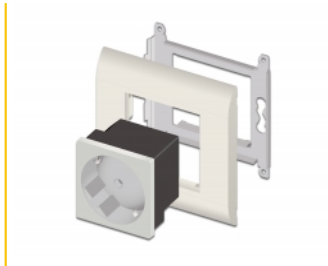

Paketets innehåll

- Easy 45 Jordat eluttag 45 x 45 mm
- Bruksanvisning

Bilder