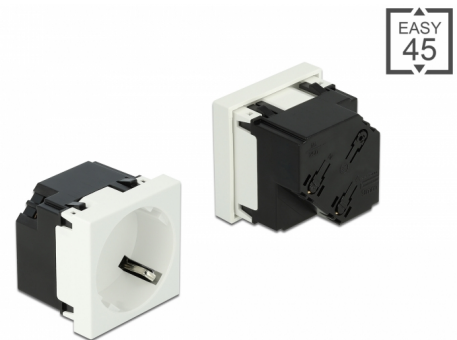

# Delock Easy 45 Jordat eluttag med en 45° anordning 45 x 45 mm

## Beskrivning

Eluttag från Delock som är utformat för att tillhandahålla en CEE 7/3-strömanslutning. Den enkla knäppmekanismen säkerställer att modulen är ordentligt på plats och enkelt kan avlägsnas vid behov.

## Specifikationer

- Anslutning:
  - 1 x uttag CEE 7/3
  - 3 x skruvplint för PE, N, L
- Nominell spänning: 16 A / 250 V~
- Nominell spänning: 4000 W
- Uttag i ett 45°-arrangemang
- Material: ABS / PC-plast
- Passar för modulhållare Delock Easy 45
- Passar för 45 mm kabelkanal med minsta djup 45 mm
- Modulstorlek: 45 x 45 mm
- Mått (LxBxH): ca 45 x 45 x 39 mm
- Färg: vit

## Interface

Kontakt 1:	1 x 3 Pin Terminalblock Steckklemme
Kontakt 2:	1 x Steckdose CEE 7/3 mit Kindersicherung