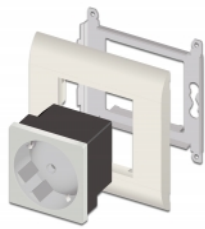

Delock Priză de alimentare cu legare de masă a Easy 45 cu un aranjament 45°, 45 x 45 mm

Descriere scurta

Această priză electrică de la Delock este proiectată pentru a asigura o conexiune de alimentare CEE 7/3. Mecanismul simplu de prindere asigură că modulul este în poziție fermă și poate fi îndepărtat cu ușurință, dacă este necesar.

Nr. 81422

EAN: 4043619814220

Țara de origine: China

Pachet: Pungă din plastic
cu închidere tip fermoar

Detalii tehnice

- Conectori:
 - 1 x soclu CEE 7/3
 - 3 x borne cu șurub pentru PE, N, L
- Curent nominal: 16 A / 250 V~
- Putere nominală: 4000 W
- Socluri cu aranjare la 45°
- Material: plastic ABS / PC
- Potrivit pentru suportul modului Delock Easy 45
- Potrivit pentru conducta de cablu de 45 mm cu adâncimea minimă de 45 mm
- Dimensiunea modului: 45 x 45 mm
- Dimensiunii (LxlxÎ): aprox. 45 x 45 x 39 mm
- Culoare: alb

Cerinte de sistem

- Alimentare cu împământare
- Un port modul liber Delock Easy 45 (45 x 45 mm)

Pachetul conține

- Priză de alimentare împământată cu Easy 45, 45 x 45 mm
- Manual de utilizare

Imagini

Interface

Conector 1:	1 x 3 Pin Terminalblock Steckklemme
Conector 2:	1 x Steckdose CEE 7/3 mit Kindersicherung

Physical characteristics

Lungime:	45 mm
Width:	45 mm
Height:	39 mm
Colour:	RAL 9003 Weiß