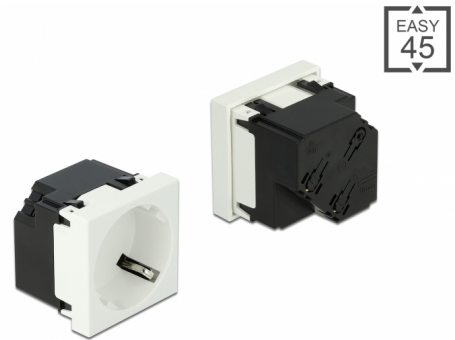

Delock Easy 45 uzemljena električna utičnica s 45° izvedbom 45 x 45 mm

Opis

Ova električna utičnica tvrtke Delock omogućava CEE 7/3 električni priključak. Jednostavan zahvatni mehanizam jamči da je modul čvrsto uglavljen te da se po potrebi može lako ukloniti.

Predmet br. 81422

EAN: 4043619814220

Zemlja podrijetla: China

Pakiranje: Plastična vrećica sa zip zatvaračem

Tehnički podaci

- Priključak:
 - 1 x utičnice CEE 7/3
 - 3 x vijčana priključka za PE, N, L
- Nazivna struja: 16 A / 250 V~
- Nazivna snaga: 4000 W
- Utičnice u 45° položaju
- Materijal: ABS / PC plastika
- Prikladno za držač modula Delock Easy 45
- Prikladno za 45 mm kabelski vod minimalne dubine 45 mm
- Veličina modula: 45 x 45 mm
- Mjere (DxŠxV): oko 45 x 45 x 39 mm
- Boja: bijela

Preduvjeti sustava

- Napajanje s uzemljenjem
- Besplatan ulaz modula Delock Easy 45 (45 x 45 mm)

Sadržaj pakiranja

- Easy 45 uzemljena električna utičnica 45 x 45 mm
- Korisnički priručnik

Slike

Interface

Priključak 1:	1 x 3 Pin Terminalblock Steckklemme
Priključak 2:	1 x Steckdose CEE 7/3 mit Kindersicherung

Physical characteristics

Duljina:	45 mm
Width:	45 mm
Height:	39 mm
Boja:	RAL 9003 Weiß