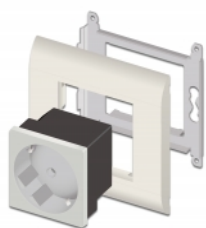

Delock Easy 45 Πρίζα Ρεύματος με Γείωση με τοποθέτηση 45° 45 x 45 χιλ.

Περιγραφή

Αυτή η πρίζα ρεύματος της Delock σχεδιάστηκε για να παρέχει σύνδεση ρεύματος CEE 7/3. Ο απλός μηχανισμός snap-in της βεβαιώνει πως η μονάδα έχει τοποθετηθεί σταθερά και μπορεί να αφαιρεθεί εύκολα εάν είναι απαραίτητο.

Αρ. προϊόντος 81422

EAN: 4043619814220

Χώρα προέλευσης: China

Συσκευασία: Τσαντάκι με φερμουάρ

Προδιαγραφές

- Συνδετήρας:
1 x πρίζα CEE 7/3
3 x τερματικό στήριξης για PE, N, L
- Προβλεπόμενο ρεύμα: 16 A / 250 V~
- Προβλεπόμενη παροχή ρεύματος: 4000 W
- Πρίζες σε τοποθέτηση 45°
- Υλικό: ABS / PC πλαστικό
- Κατάλληλο για συγκρατητή μονάδας Easy Delock 45
- Κατάλληλο για καλώδιο 45 χιλ. με αγωγό ελάχιστου βάθους 45 χιλ.
- Μέγεθος μονάδας: 45 x 45 χιλ.
- Διαστάσεις (ΜxΠxΥ): περ. 45 x 45 x 39 mm
- Χρώμα: λευκό

Απαιτήσεις συστήματος

- Κύρια παροχή με στήριξη
- Μια ελεύθερης μονάδα θύρας Easy Delock 45 (45 x 45 χιλ.)

Περιεχόμενα συσκευασίας

- Easy 45 Πρίζα Ρεύματος με Γείωση 45 x 45 χιλ.
- Εγχειρίδιο χρήστη

Εικόνες

Interface

Συνδετήρας 1:	1 x 3 Pin Terminalblock Steckklemme
Συνδετήρας 2:	1 x Steckdose CEE 7/3 mit Kindersicherung

Physical characteristics

Μήκος:	45 mm
Width:	45 mm
Height:	39 mm
Χρώμα:	RAL 9003 Weiß