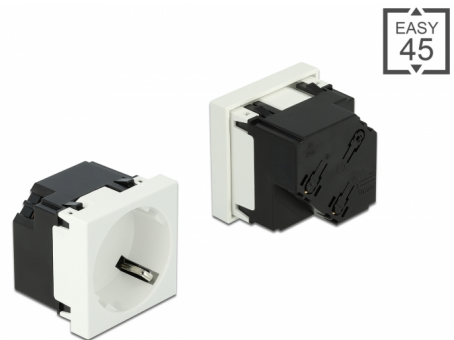

Delock Easy 45 Πρίζα Ρεύματος με Γείωση με τοποθέτηση 45° 45 x 45 χιλ.

Περιγραφή

Αυτή η πρίζα ρεύματος της Delock σχεδιάστηκε για να παρέχει σύνδεση ρεύματος CEE 7/3. Ο απλός μηχανισμός snap-in της βεβαιώνει πως η μονάδα έχει τοποθετηθεί σταθερά και μπορεί να αφαιρεθεί εύκολα εάν είναι απαραίτητο.

Αρ. προϊόντος 81422

EAN: 4043619814220

Χώρα προέλευσης: China

Συσκευασία: Τσαντάκι με φερμουάρ

Προδιαγραφές

- Συνδετήρας:
1 x πρίζα CEE 7/3
3 x τερματικό στήριξης για PE, N, L
- Προβλεπόμενο ρεύμα: 16 A / 250 V~
- Προβλεπόμενη παροχή ρεύματος: 4000 W
- Πρίζες σε τοποθέτηση 45°
- Υλικό: ABS / PC πλαστικό
- Κατάλληλο για συγκρατητή μονάδας Easy Delock 45
- Κατάλληλο για καλώδιο 45 χιλ. με αγωγό ελάχιστου βάθους 45 χιλ.
- Μέγεθος μονάδας: 45 x 45 χιλ.
- Διαστάσεις (ΜxΠxΥ): περ. 45 x 45 x 39 mm
- Χρώμα: λευκό

Απαιτήσεις συστήματος

- Κύρια παροχή με στήριξη
- Μια ελεύθερης μονάδα θύρας Easy Delock 45 (45 x 45 χιλ.)

Περιεχόμενα συσκευασίας

- Easy 45 Πρίζα Ρεύματος με Γείωση 45 x 45 χιλ.
- Εγχειρίδιο χρήστη

Εικόνες

Interface

Συνδετήρας 1:	1 x 3 Pin Terminalblock Steckklemme
Συνδετήρας 2:	1 x Steckdose CEE 7/3 mit Kindersicherung

Physical characteristics

Μήκος:	45 mm
Width:	45 mm
Height:	39 mm
Χρώμα:	RAL 9003 Weiß