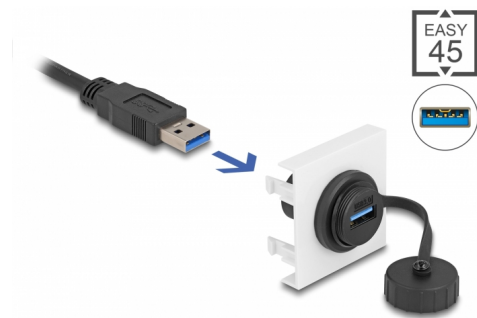

Delock Modul Easy 45 SuperSpeed USB 5 Gbps (USB 3.2 Gen 1) USB Tip-A mamă, 45 x 45 mm

Descriere scurta

Acest modul Easy 45 de la Delock este conceput pentru a furniza un port mamă USB de Tip-A. Mecanismul simplu de înclichetare asigură fixarea fermă a capacului și poate fi schimbat ușor și fără instrumente, dacă este necesar.

Conexiuni Easy 45

Easy 45 este un sistem modular, variabil, care permite adăugarea unor componente precum prize, conexiuni HDMI sau USB, în funcție de nevoile dvs. Modulele Easy 45 sunt standardizate și pot fi montate în diferite suporturi de module sau conducte de cablu. Easy 45 construiește interfața dintre instalarea electrică, de rețea și de sistem și multe dispozitive periferice, cum ar fi TV, monitoare, imprimante, laptopuri și multe altele.

USB 3.0

Nr. 81410

EAN: 4043619814107

Țara de origine: China

Pachet: Pungă din plastic
cu închidere tip fermoar

Detalii tehnice

- Conectori:
 - 2 x SuperSpeed USB 5 Gbps (USB 3.2 Gen 1) Tip-A mamă
- Rată de transfer a datelor de până la SuperSpeed USB 5 Gbps
- Cu capac de etanșare
- Material: plastic
- Potrivit pentru suportul modulului Delock Easy 45
- Potrivit pentru conducta de cablu de 45 mm cu adâncimea minimă de 45 mm
- Dimensiunea modulului: 45 x 45 mm
- Dimensiunii (LxlxÎ): aprox. 45,0 x 45,0 x 40,0 mm
- Culoare: alb

connector:	1 x USB Tip-A mamă
Conector 1:	1 x USB Tip-A mamă

Physical characteristics

Connector color:	negru
Material carcasă:	Plastic
Lungime:	40.0 mm
Width:	45,0 mm
Height:	45 mm
Colour:	RAL 9003 Weiß