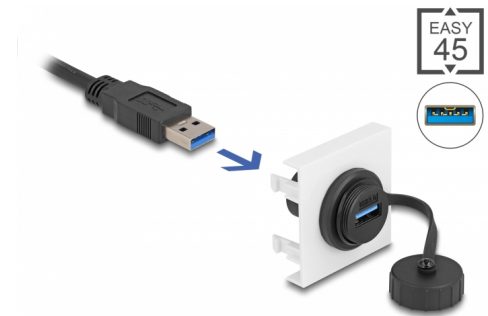

Delock Easy 45 modul SuperSpeed USB 5 Gbps (USB 3.2 Gen 1) USB Tipa-A ženski, 45 x 45 mm

Opis

Ovaj Easy 45 modul tvrtke Delock predviđen je za USB Tipa-A ženski ulaz. Jednostavan zahvatni mehanizam jamči da je poklopac čvrsto uglavljen te da se po potrebi može lako zamijeniti bez alata.

Easy 45 spaja

Easy 45 je promjenjivi, modularni sustav koji omogućava dodavanje komponenti kao što su utikači, HDMI ili USB priključci u skladu s vašim potrebama. Moduli Easy 45 su standardizirani i mogu se montirati u raznim držačima modula ili kabelskim kanalicama. Easy 45 gradi sučelje između električne, mrežne i systemske instalacije te mnogih perifernih uređaja kao što su TV, monitori, pisači, prijenosna računala i mnogih drugih.

USB 3.0

Predmet br. 81410

EAN: 4043619814107

Zemlja podrijetla: China

Pakiranje: Plastična vrećica sa zip zatvaračem

Tehnički podaci

- Priključak:
2 x SuperSpeed USB 5 Gbps (USB 3.2 Gen 1) Tipa-A, ženski
- Brzina prijenosa podataka do SuperSpeed USB 5 Gbps
- S poklopcem za brtvljenje
- Materijal: plastika
- Prikladno za držač modula Delock Easy 45
- Prikladno za 45 mm kabelski vod minimalne dubine 45 mm
- Veličina modula: 45 x 45 mm
- Mjere (DxŠxV): oko 45,0 x 45,0 x 40,0 mm
- Boja: bijela

priključak:	1 x USB ženski Tip-A
Priključak 1:	1 x USB ženski Tip-A

Physical characteristics

Connector color:	crne
Materijal kućišta:	Plastika
Duljina:	40.0 mm
Width:	45,0 mm
Height:	45 mm
Boja:	RAL 9003 Weiß