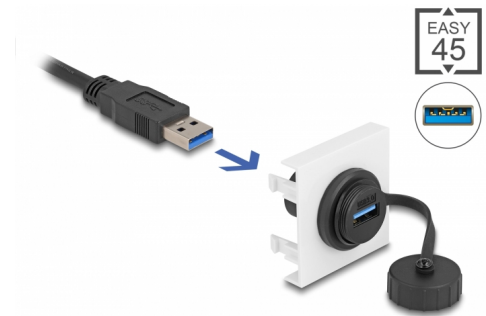

Delock Μονάδα Easy 45 SuperSpeed USB 5 Gbps (USB 3.2 Gen 1) USB Τύπου-A θηλυκό, 45 x 45 χιλ.

Περιγραφή

Αυτή η μονάδα Easy 45 της Delock είναι σχεδιασμένη να παρέχει μια θηλυκή θύρα USB Τύπου-A. Ο απλό μηχανισμός snap-in διαβεβαιώνει πως το κάλυμμα βρίσκεται σταθερά στη θέση του και μπορεί να αλλαχθεί εύκολα και χωρίς εργαλεία εάν είναι απαραίτητο.

???????? Easy 45

Το Easy 45 είναι μια μεταβλητή, μονάδα συστήματος που επιτρέπει σε εξαρτήματα όπως πρίζες, συνδέσει HDMI ή USB να προστεθούν ανάλογα με τις ανάγκες σας. Οι μονάδες Easy 45 είναι τυποποιημένες και μπορούν να τοποθετηθούν σε διάφορους συγκρατητές μονάδας ή αγωγούς καλωδίων. Η Easy 45 χτίζει τη διεπαφή ανάμεσα σε ηλεκτρική εγκατάσταση, εγκατάσταση δικτύου και εγκατάσταση συστήματος και πολλές περιφερειακές συσκευές όπως TV, οθόνες, εκτυπωτές, laptop και πολλές ακόμη.

USB 3.0

Αρ. προϊόντος 81410

EAN: 4043619814107

Χώρα προέλευσης: China

Συσκευασία: Τσαντάκι με φερμουάρ

Προδιαγραφές

- Συνδετήρας:
2 x SuperSpeed USB 5 Gbps (USB 3.2 Gen 1) τύπου-A, θηλυκό
- Ρυθμός μεταφοράς δεδομένων της τάξης των SuperSpeed USB 5 Gbps
- Με καπάκι ασφάλισης
- Υλικό: πλαστικό
- Κατάλληλο για συγκρατητή μονάδας Delock Easy 45
- Κατάλληλο για καλώδιο 45 χιλ. με αγωγό ελάχιστου βάθους 45 χιλ.
- Μέγεθος μονάδας: 45 x 45 χιλ.
- Διαστάσεις (ΜxΠxΥ): περ. 45,0 x 45,0 x 40,0 mm
- Χρώμα: λευκό

σύνδεσμος :	1 x USB Τύπου-A θηλυκό
Συνδετήρας 1:	1 x USB Τύπου-A θηλυκό

Physical characteristics

Connector color:	μαύρο
Υλικό περιβλήματος:	πλαστική
Μήκος:	40.0 mm
Width:	45,0 mm
Height:	45 mm
Χρώμα:	RAL 9003 Weiß