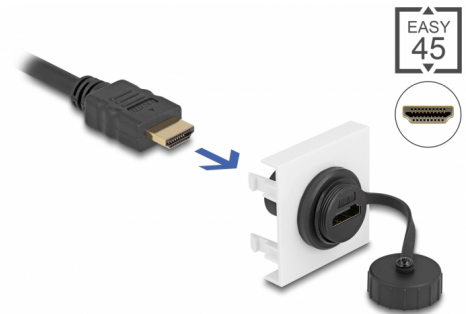

Delock Easy 45 HDMI modul, 45 x 45 mm

Leírás

Ez a Delock Easy 45 modul egy HDMI anya porthoz készült. Az egyszerű rácsattintható mechanizmus biztosítja, hogy a lemez biztosan a helyén legyen és könnyen, eszköz nélkül változtatható igény szerint.

Easy 45 kapcsolatok

A Easy 45 egy változtatható moduláris rendszer mely lehetővé teszi az összetevők úgy mint csatlakoztatók, HDMI vagy USB kapcsolatok igény szerinti hozzáadását. A Easy 45 modulok standardizáltak és beépíthetők különböző modultartókba vagy kábelcsatornába. A Easy 45 kapcsolódási felületet biztosít elektromos, hálózati és rendszer beépítések, valamint számos perifériás eszköz, úgy mint TV, monitor, nyomtató, laptop stb. között.

HDMI

Tételszám 81409

EAN: 4043619814091

Származási hely: China

Csomag: Zárható
műanyag tasak

Műszaki adatok

- Csatlakozó: 2 x HDMI-A hüvely
- Felbontás: max. 3840 x 2160 @ 60 Hz (a rendszertől és csatlakoztatott hardvertől függően)
- CEC 2.0 vezérlési parancsok támogatása
- Támogatja a HDCP 2.2 (High-Bandwidth Digital Content Protection) használatát
- Támogatja a HDR használatát
- Lezáró kupakkal
- Készült: műanyagból
- Alkalmas Delock Easy 45 modul tartóhoz
- Alkalmas egy minimum 45 mm mélységű, 45 mm-es kábelcsatornához
- Modul mérete: 45 x 45 mm
- Méretek (HxSzxM): kb. 45,0 x 45,0 x 41,0 mm
- Szín: fehér

csatlakozó:	1 x HDMI-A hüvely
Csatlakozó 1:	1 x HDMI-A hüvely

Physical characteristics

Connector color:	fekete
Burkolat anyaga:	Műanyag
Hosszúság:	41,0 mm
Width:	45,0 mm
Height:	45,0 mm
Szín:	RAL 9003 Weiß