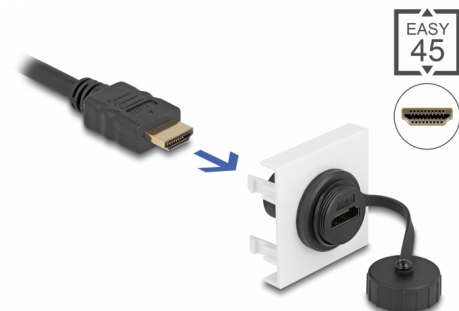

Delock Easy 45 HDMI Modul, 45 x 45 mm

Descriere scurta

Acest modul Easy 45 de la Delock este conceput pentru a furniza un port mamă HDMI. Mecanismul simplu de înclichetare asigură fixarea fermă a capacului și poate fi schimbat ușor și fără instrumente, dacă este necesar.

Conexiuni Easy 45

Easy 45 este un sistem modular, variabil, care permite adăugarea unor componente precum prize, conexiuni HDMI sau USB, în funcție de nevoile dvs. Modulele Easy 45 sunt standardizate și pot fi montate în diferite suporturi de module sau conducte de cablu. Easy 45 construiește interfața dintre instalarea electrică, de rețea și de sistem și multe dispozitive periferice, cum ar fi TV, monitoare, imprimante, laptopuri și multe altele.

HDMI

Nr. 81409

EAN: 4043619814091

Țara de origine: China

Pachet: Pungă din plastic
cu închidere tip fermoar

Detalii tehnice

- Conectori: 2 x HDMI-A mamă
- Rezoluție de până la 3840 x 2160 @ 60 Hz (în funcție de sistem și de componentele hardware conectate)
- Acceptă comenzile de control CEC 2.0
- Acceptă HDCP 2.2 (protecție conținut digital cu lățime de bandă mare)
- Acceptă HDR
- Cu capac de etanșare
- Material: plastic
- Potrivit pentru suportul modulului Delock Easy 45
- Potrivit pentru conducta de cablu de 45 mm cu adâncimea minimă de 45 mm
- Dimensiunea modulului: 45 x 45 mm
- Dimensiunii (LxlxÎ): aprox. 45,0 x 45,0 x 41,0 mm
- Culoare: alb

Cerinte de sistem

- Un port modul liber Delock Easy 45

Pachetul contine

- Modulul HDMI Easy 45

Imagini

General

Mounting type:	Easy 45
Specification:	High Speed HDMI with Ethernet HDCP 2.2 HDR

Interface