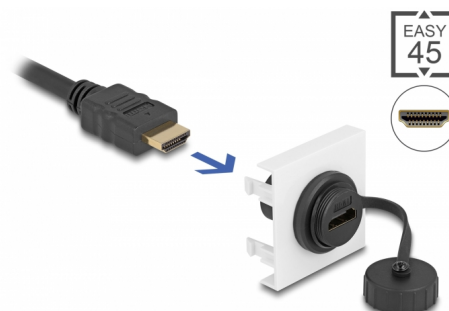

## Delock Modulo HDMI Easy 45 45 x 45 mm

### Descrizione

Questo modulo Easy 45 Delock è progettato per fornire una porta HDMI femmina. Il semplice meccanismo a scatto assicura che il coperchio sia saldamente in posizione e possa essere facilmente sostituito se necessario senza utilizzo di strumenti.

### Easy 45 si collega

Easy 45 è un sistema variabile e modulare che consente di aggiungere componenti come prese, connessioni HDMI o USB a seconda delle esigenze. I moduli Easy 45 sono standardizzati e possono essere montati in vari supporti per moduli o canaline portacavi. Easy 45 crea un'interfaccia tra l'installazione elettrica, di rete e di sistema e molte periferiche come TV, monitor, stampanti, computer portatili e molto altro ancora.

### Dettagli tecnici

- Connettori: 2 x HDMI-A femmina
- Risoluzione fino a 3840 x 2160 @ 60 Hz (a seconda del sistema e dell'hardware collegato)
- Supporta i comandi di controllo CEC 2.0
- Supporta HDCP 2.2 (High-Bandwidth Digital Content Protection)
- Supporta HDR
- Con tappo di chiusura
- Materiale: plastica
- Adatto per il supporto del modulo Delock Easy 45
- Adatto per canaline portacavi da 45 mm con profondità minima di 45 mm
- Dimensioni del modulo: 45 x 45 mm
- Dimensioni (LxPxA): ca. 45,0 x 45,0 x 41,0 mm
- Colore: bianco