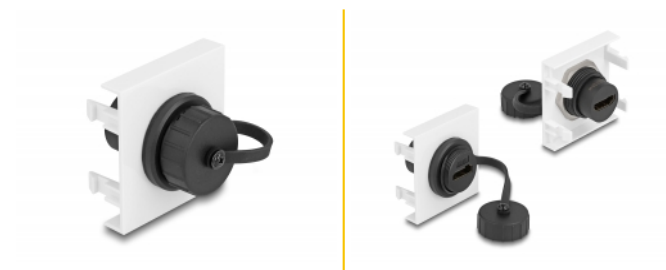

Contenuto della confezione

- Modulo HDMI Easy 45

Immagini