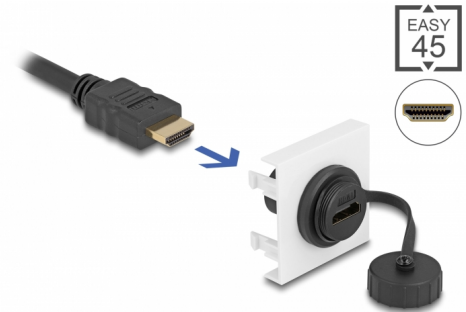

Delock Μονάδα Easy 45 HDMI 45 x 45 χιλ.

Περιγραφή

Αυτή η μονάδα Easy 45 της Delock είναι σχεδιασμένη να παρέχει μια θηλυκή θύρα HDMI. Ο απλό μηχανισμός snap-in διαβεβαιώνει πως το κάλυμμα βρίσκεται σταθερά στη θέση του και μπορεί να αλλαχθεί εύκολα και χωρίς εργαλεία εάν είναι απαραίτητο.

????????? Easy 45

Το Easy 45 είναι μια μεταβλητή, μονάδα συστήματος που επιτρέπει σε εξαρτήματα όπως πρίζες, συνδέσει HDMI ή USB να προστεθούν ανάλογα με τις ανάγκες σας. Οι μονάδες Easy 45 είναι τυποποιημένες και μπορούν να τοποθετηθούν σε διάφορους συγκρατητές μονάδας ή αγωγούς καλωδίων. Η Easy 45 χτίζει τη διεπαφή ανάμεσα σε ηλεκτρική εγκατάσταση, εγκατάσταση δικτύου και εγκατάσταση συστήματος και πολλές περιφερειακές συσκευές όπως TV, οθόνες, εκτυπωτές, laptop και πολλές ακόμη.

HDMI

Αρ. προϊόντος 81409

EAN: 4043619814091

Χώρα προέλευσης: China

Συσκευασία: Τσαντάκι με φερμουάρ

Προδιαγραφές

- Συνδετήρας: 2 x HDMI-A θηλυκό
- Ανάλυση έως και 3840 x 2160 @ 60 Hz (ανάλογα με το σύστημα και το συνδεδεμένο υλικό)
- Υποστηρίζει εντολές ελέγχου CEC 2.0
- Υποστηρίζει HDCP 2.2 (High-Bandwidth Digital Content Protection)
- Υποστηρίζει HDR
- Με καπάκι ασφάλισης
- Υλικό: πλαστικό
- Κατάλληλο για συγκρατητή μονάδας Delock Easy 45
- Κατάλληλο για καλώδιο 45 χιλ. με αγωγό ελάχιστου βάθους 45 χιλ.
- Μέγεθος μονάδας: 45 x 45 χιλ.
- Διαστάσεις (ΜxΠxΥ): περ. 45,0 x 45,0 x 41,0 mm
- Χρώμα: λευκό

Interface

σύνδεσμος :	1 x HDMI-A θηλυκό
Συνδετήρας 1:	1 x HDMI-A θηλυκό

Physical characteristics

Connector color:	μαύρο
Υλικό περιβλήματος:	πλαστική
Μήκος:	41,0 mm
Width:	45,0 mm
Height:	45,0 mm
Χρώμα:	RAL 9003 Weiß