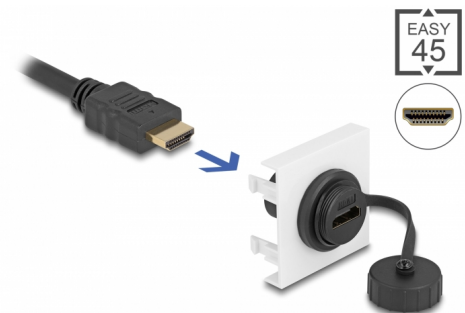

Delock Modul Easy 45 HDMI, 45 x 45 mm

Popis

Tento modul Easy 45 značky Delock je navržen tak, aby poskytoval zásuvkový port rozhraní HDMI. Jednoduchý zaklapávací mechanismus zajišťuje, aby byl kryt pevně na místě a aby jej v případě potřeby bylo možno snadno a bez použití nástrojů vyměnit.

Spoje Easy 45

Easy 45 je proměnlivý modulární systém, který umožňuje dle potřeby přidávat komponenty jako například zásuvky, HDMI nebo USB připojení. Moduly Easy 45 jsou standardizované a lze je montovat na různé držáky modulů nebo do kabelovodů. Easy 45 tvoří rozhraní mezi elektrickou, síťovou a systémovou instalací a mnoha periferními zařízeními, jako například televizory, monitory, tiskárnami, laptopy a mnoha dalšími.

HDMI

Číslo produktu 81409

EAN: 4043619814091

Země původu: China

Balení: Plastová taška se zipem

Technické detaily

- Konektor: 2 x HDMI-A samice
- Rozlišení až 3840 x 2160 @ 60 Hz (v závislosti na systému a připojeném hardware)
- Podporuje řídicí povely CEC 2.0
- Podporuje HDCP 2.2 (High-Bandwidth Digital Content Protection)
- Podporuje HDR
- S těsnicí krytkou
- Materiál: plast
- Vhodný pro držák modulů Delock Easy 45
- Vhodný pro kabelovod 45 mm o minimální hloubce 45 mm
- Velikost modulu: 45 x 45 mm
- Rozměry (DxŠxV): cca. 45,0 x 45,0 x 41,0 mm
- Barva: bílá

konektor:	1 x HDMI-A samice
Konektor 1:	1 x HDMI-A samice

Physical characteristics

Connector color:	černá
Materiál pouzdra:	Plastová
Délka:	41,0 mm
Width:	45,0 mm
Height:	45,0 mm
Barva:	RAL 9003 Weiß