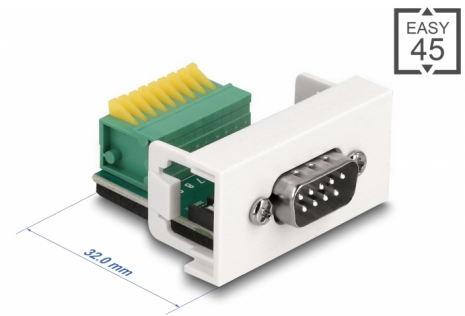

Delock Easy 45-modul D-Sub 9-polig hane till 9-poligt Terminalblock 22,5 x 45 mm

Beskrivning

Easy 45-modul från Delock som är utformad för att tillhandahålla en D-Sub hane-port. Den enkla snap-in-mekanismen gör att module sitter säkert på plats och enkelt kan avlägsnas vid behov.

Easy 45 ansluter

Easy 45 är ett variabelt modulsystem som gör det möjligt att ansluta olika komponenter så som uttag, HDMI eller USB efter dina behov. Easy 45-modulerna är standardiserade och kan monteras i olika modulhållare eller kabelkanaler. Easy 45 bygger gränssnittet mellan el-, nätverks- och systeminstallationer och flera olika kringutrustningar som t.ex. TV-apparater, skärmar, skrivare, bärbara datorer och mycket mer.

Artikelnummer 81408

EAN: 4043619814084

Ursprungsland: China

Paket: Zippåse

Specifikationer

- Anslutning:
extern: 1 x D-Sub 9-stifts hane
intern: 1 x 9-stifts terminalblock med tryckknapp
- Material: PC-plast
- Stifttilldelning: 1:1
- Kan användas för kabelstorlekar från 26 till 20 AWG
- Passar för modulhållare Delock Easy 45
- Passar för 45 mm kabelkanal med minsta djup 45 mm
- Modulstorlek: 22,5 x 45 mm
- Mått (LxBxH): ca 22,5 x 45,0 x 43,0 mm
- Färg: vit

kontakt:	1 x Sub-D 9-stifts hane
Kontakt 1:	1 x 9-stifts terminalblock med tryckknapp

Physical characteristics

Höljets material:	Plast
Längd:	43 mm
Width:	22,5 mm
Height:	45 mm
Färg:	RAL 9003 Weiß