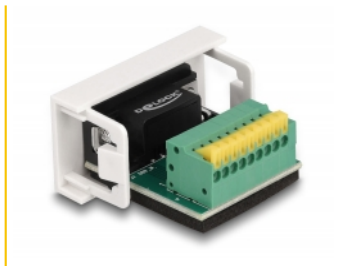

Delock Easy 45 modul D-Sub 9-zatični muški na 9-zatični priključni blok 22,5 x 45 mm

Opis

Ovaj Easy 45 modul tvrtke Delock dizajniran je tako da ima D-Sub muški ulaz. Jednostavan zahvatni mehanizam omogućava da je modul pričvršćen i po potrebi se može ukloniti.

Easy 45 spaja

Easy 45 je promjenjivi, modularni sustav koji omogućava dodavanje komponenti kao što su utikači, HDMI ili USB priključci u skladu s vašim potrebama. Moduli Easy 45 su standardizirani i mogu se montirati u raznim držačima modula ili kabelskim kanalicama. Easy 45 gradi sučelje između električne, mrežne i systemske instalacije te mnogih perifernih uređaja kao što su TV, monitori, pisači, prijenosna računala i mnogih drugih.

Predmet br. 81408

EAN: 4043619814084

Zemlja podrijetla: China

Pakiranje: Plastična vrećica sa zip zatvaračem

Tehnički podaci

- Priključak:
vanjski: 1 x 9-pinski D-Sub, muški
unutarnji: 1 x 9-polni blok priključaka s gumbom
- Materijal: PC plastika
- Dodjeljivanje pinova: 1:1
- Upotrebljivo za kabele promjera 26 do 20 AWG
- Prikladno za držač modula Delock Easy 45
- Prikladno za 45 mm kabelski vod minimalne dubine 45 mm
- Veličina modula: 22,5 x 45 mm
- Mjere (DxŠxV): oko 22,5 x 45,0 x 43,0 mm
- Boja: bijela

Preduvjeti sustava

- Besplatan ulaz modula Delock Easy 45

Sadržaj pakiranja

- Easy 45 modul

Slike

General

Mounting type:	Easy 45
----------------	---------

Interface