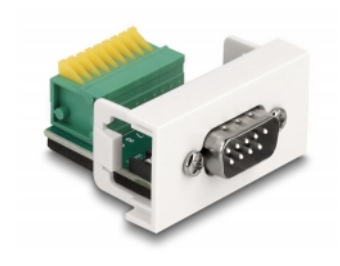

Delock Easy 45 modul D-Sub 9-zatični muški na 9-zatični priključni blok 22,5 x 45 mm

Opis

Ovaj Easy 45 modul tvrtke Delock dizajniran je tako da ima D-Sub muški ulaz. Jednostavan zahvatni mehanizam omogućava da je modul pričvršćen i po potrebi se može ukloniti.

Easy 45 spaja

Easy 45 je promjenjivi, modularni sustav koji omogućava dodavanje komponenti kao što su utikači, HDMI ili USB priključci u skladu s vašim potrebama. Moduli Easy 45 su standardizirani i mogu se montirati u raznim držačima modula ili kabelskim kanalicama. Easy 45 gradi sučelje između električne, mrežne i systemske instalacije te mnogih perifernih uređaja kao što su TV, monitori, pisači, prijenosna računala i mnogih drugih.

Predmet br. 81408

EAN: 4043619814084

Zemlja podrijetla: China

Pakiranje: Plastična vrećica sa zip zatvaračem

Tehnički podaci

- Priključak:
vanjski: 1 x 9-pinski D-Sub, muški
unutarnji: 1 x 9-polni blok priključaka s gumbom
- Materijal: PC plastika
- Dodjeljivanje pinova: 1:1
- Upotrebljivo za kabele promjera 26 do 20 AWG
- Prikladno za držač modula Delock Easy 45
- Prikladno za 45 mm kabelski vod minimalne dubine 45 mm
- Veličina modula: 22,5 x 45 mm
- Mjere (DxŠxV): oko 22,5 x 45,0 x 43,0 mm
- Boja: bijela

Preduvjeti sustava

- Besplatan ulaz modula Delock Easy 45

Sadržaj pakiranja

- Easy 45 modul

Slike

General

Mounting type:	Easy 45
----------------	---------

Interface