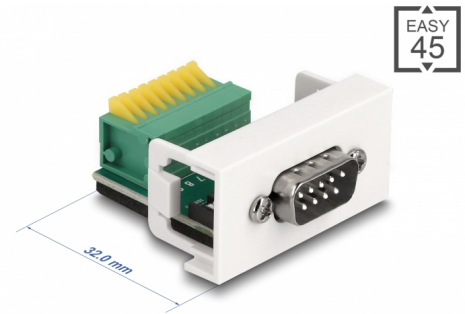

Delock Easy 45 modul D-Sub 9-zatični muški na 9-zatični priključni blok 22,5 x 45 mm

Opis

Ovaj Easy 45 modul tvrtke Delock dizajniran je tako da ima D-Sub muški ulaz. Jednostavan zahvatni mehanizam omogućava da je modul pričvršćen i po potrebi se može ukloniti.

Easy 45 spaja

Easy 45 je promjenjivi, modularni sustav koji omogućava dodavanje komponenti kao što su utikači, HDMI ili USB priključci u skladu s vašim potrebama. Moduli Easy 45 su standardizirani i mogu se montirati u raznim držačima modula ili kabelskim kanalicama. Easy 45 gradi sučelje između električne, mrežne i systemske instalacije te mnogih perifernih uređaja kao što su TV, monitori, pisači, prijenosna računala i mnogih drugih.

Predmet br. 81408

EAN: 4043619814084

Zemlja podrijetla: China

Pakiranje: Plastična vrećica sa zip zatvaračem

Tehnički podaci

- Priključak:
vanjski: 1 x 9-pinski D-Sub, muški
unutarnji: 1 x 9-polni blok priključaka s gumbom
- Materijal: PC plastika
- Dodjeljivanje pinova: 1:1
- Upotrebljivo za kabele promjera 26 do 20 AWG
- Prikladno za držač modula Delock Easy 45
- Prikladno za 45 mm kabelski vod minimalne dubine 45 mm
- Veličina modula: 22,5 x 45 mm
- Mjere (DxŠxV): oko 22,5 x 45,0 x 43,0 mm
- Boja: bijela

priključak:	1 x Sub-D 9-polni muški
Priključak 1:	1 x 9-polni blok priključaka s gumbom

Physical characteristics

Materijal kućišta:	Plastika
Duljina:	43 mm
Width:	22,5 mm
Height:	45 mm
Boja:	RAL 9003 Weiß