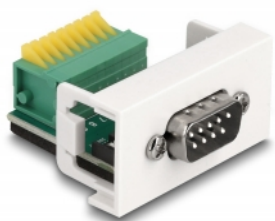

Περιεχόμενα συσκευασίας

- Easy 45 Μονάδα

Εικόνες