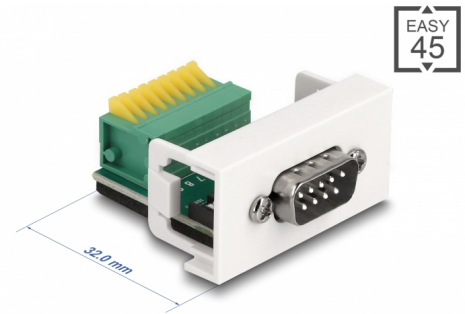

# Delock Μονάδα Easy 45 D-Sub 9 pin αρσενικό προς 9 pin Κυτίο Διανομής 22,5 x 45 χιλ.

## Περιγραφή

Αυτή η μονάδα Easy 45 της Delock είναι σχεδιασμένη για να παρέχει μια αρσενική θύρα D-Sub. Ο απλός μηχανισμός snap-in διαβεβαιώνει πως η μονάδα βρίσκεται σταθερά στη θέση της και πως μπορεί εύκολα να αφαιρεθεί αν κριθεί απαραίτητο.

## ????????? Easy 45

Το Easy 45 είναι μια μεταβλητή, μονάδα συστήματος που επιτρέπει σε εξαρτήματα όπως πρίζες, συνδέσει HDMI ή USB να προστεθούν ανάλογα με τις ανάγκες σας. Οι μονάδες Easy 45 είναι τυποποιημένες και μπορούν να τοποθετηθούν σε διάφορους συγκρατητές μονάδας ή αγωγούς καλωδίων. Η Easy 45 χτίζει τη διεπαφή ανάμεσα σε ηλεκτρική εγκατάσταση, εγκατάσταση δικτύου και εγκατάσταση συστήματος και πολλές περιφερειακές συσκευές όπως TV, οθόνες, εκτυπωτές, laptop και πολλές ακόμη.

## Προδιαγραφές

- Συνδετήρας:
  - εξωτερικά: 1 x D-Sub 9 ακίδων, αρσενική
  - εσωτερικά: 1 x Μπλοκ ακροδεκτών 9 ακίδων με διακόπτη μίζας
- Υλικό: PC πλαστικό
- Λειτουργία Pin: 1:1
- Για χρήση με εύρος καλωδίου από 26 έως 20 AWG
- Κατάλληλο για συγκρατητή μονάδας Delock Easy 45
- Κατάλληλο για καλώδιο 45 χιλ. με αγωγό ελάχιστου βάθους 45 χιλ.
- Μέγεθος μονάδας: 22,5 x 45 χιλ.
- Διαστάσεις (ΜxΠxΥ): περ. 22,5 x 45,0 x 43,0 mm
- Χρώμα: λευκό