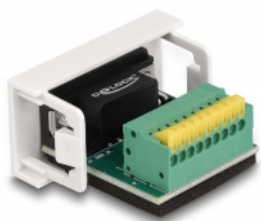

Περιεχόμενα συσκευασίας

- Easy 45 Μονάδα

Εικόνες