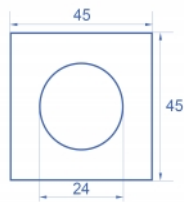

Delock Easy 45 ploča modula kružni izrez Ø 24 mm, 45 x 45 mm 5 komada, crno

Opis

Ova ploča modula tvrtke Delock omogućava izrez dimenzije 24 mm. Jednostavan zahvatni mehanizam jamči da je poklopac čvrsto uglavljen te da se po potrebi može lako zamijeniti bez alata.

Predmet br. 81404

EAN: 4043619814046

Zemlja podrijetla: China

Pakiranje: Plastična vrećica sa zip zatvaračem

Tehnički podaci

- Materijal: PC plastika
- Prikladno za držač modula Delock Easy 45
- Prikladno za 45 mm kabelski vod minimalne dubine 45 mm
- Izrez: Ø 24 mm
- Veličina modula: 45 x 45 mm
- Mjere (DxŠxV): oko 45,0 x 45,0 x 22,0 mm
- Boja: crno

Preduvjeti sustava

- Besplatan ulaz modula Delock Easy 45 (45 x 45 mm)

Sadržaj pakiranja

- 5 x ploča modula

Slike

General

Mounting type:	Easy 45
----------------	---------

Physical characteristics

Materijal kućišta:	Plastika
Duljina:	22,0 mm
Width:	45 mm
Height:	45 mm
Boja:	crne