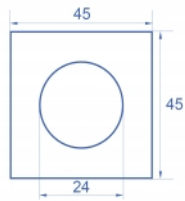

Αρ. προϊόντος 81404

EAN: 4043619814046

Χώρα προέλευσης: China

Συσκευασία: Τσαντάκι με φερμουάρ

Προδιαγραφές

- Υλικό: PC πλαστικό
- Κατάλληλο για συγκρατητή μονάδας Delock Easy 45
- Κατάλληλο για καλώδιο 45 χιλ. με αγωγό ελάχιστου βάθους 45 χιλ.
- Εγκοπή: Ø 24 χιλ.
- Μέγεθος μονάδας: 45 x 45 χιλ.
- Διαστάσεις (ΜxΠxΥ): περ. 45,0 x 45,0 x 22,0 mm
- Χρώμα: μαύρο

Απαιτήσεις συστήματος

- Μια ελεύθερης μονάδα θύρας Delock Easy 45 (45 x 45 χιλ.)

Περιεχόμενα συσκευασίας

- 5 x πλάκα μονάδας

Εικόνες

General

Mounting type:	Easy 45
----------------	---------

Physical characteristics

Υλικό περιβλήματος:	πλαστική
Μήκος:	22,0 mm
Width:	45 mm
Height:	45 mm
Χρώμα:	μαύρο