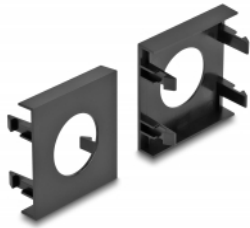

Easy 45

Το Easy 45 είναι μια μεταβλητή, μονάδα συστήματος που επιτρέπει σε εξαρτήματα όπως πρίζες, συνδέσει HDMI ή USB να προστεθούν ανάλογα με τις ανάγκες σας. Οι μονάδες Easy 45 είναι τυποποιημένες και μπορούν να τοποθετηθούν σε διάφορους συγκρατητές μονάδας ή αγωγούς καλωδίων. Η Easy 45 χτίζει τη διεπαφή ανάμεσα σε ηλεκτρική εγκατάσταση, εγκατάσταση δικτύου και εγκατάσταση συστήματος και πολλές περιφερειακές συσκευές όπως TV, οθόνες, εκτυπωτές, laptop και πολλές ακόμη.

Αρ. προϊόντος 81404

EAN: 4043619814046

Χώρα προέλευσης: China

Συσκευασία: Τσαντάκι με φερμουάρ

Προδιαγραφές

- Υλικό: PC πλαστικό
- Κατάλληλο για συγκρατητή μονάδας Delock Easy 45
- Κατάλληλο για καλώδιο 45 χιλ. με αγωγό ελάχιστου βάθους 45 χιλ.
- Εγκοπή: Ø 24 χιλ.
- Μέγεθος μονάδας: 45 x 45 χιλ.
- Διαστάσεις (ΜxΠxΥ): περ. 45,0 x 45,0 x 22,0 mm
- Χρώμα: μαύρο

Απαιτήσεις συστήματος

- Μια ελεύθερης μονάδα θύρας Delock Easy 45 (45 x 45 χιλ.)

Περιεχόμενα συσκευασίας

- 5 x πλάκα μονάδας

Εικόνες

General

Mounting type:	Easy 45
----------------	---------

Physical characteristics

Υλικό περιβλήματος:	πλαστική
Μήκος:	22,0 mm
Width:	45 mm
Height:	45 mm
Χρώμα:	μαύρο