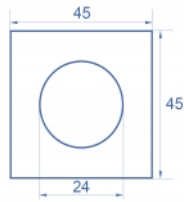

Příslušenství