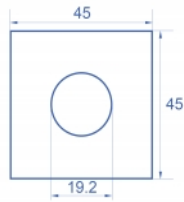

Delock Modulplatta Easy 45 rund utskärning Ø 19,2 mm, 45 x 45 mm 5 delar svart

Beskrivning

Modulplatta från Delock som har en håltagning som är 19,2 mm. Den enkla knäppmekanismen säkerställer att kåpan sitter ordentligt på plats och enkelt kan avlägsnas utan verktyg vid behov.

Artikelnummer 81403

EAN: 4043619814039

Ursprungsland: China

Paket: Zippåse

Specifikationer

- Material: PC-plast
- Passar för modulhållare Delock Easy 45
- Passar för 45 mm kabelkanal med minsta djup 45 mm
- Utskärning: Ø 19,2 mm
- Modulstorlek: 45 x 45 mm
- Mått (LxBxH): ca 45,0 x 45,0 x 22,0 mm
- Färg: svart

Systemkrav

- En ledig modulport Delock Easy 45 (45 x 45 mm)

Paketets innehåll

- 5 x modulplatta

Bilder

General

Mounting type:	Easy 45
----------------	---------

Physical characteristics

Höljets material:	Plast
Längd:	22,0 mm
Width:	45 mm
Height:	45 mm
Färg:	svart