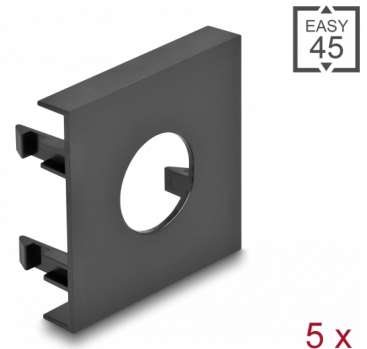

Delock Modulplatta Easy 45 rund utskärning Ø 19,2 mm, 45 x 45 mm 5 delar svart

Beskrivning

Modulplatta från Delock som har en håltagning som är 19,2 mm. Den enkla knäppmekanismen säkerställer att kåpan sitter ordentligt på plats och enkelt kan avlägsnas utan verktyg vid behov.

Easy 45 ansluter

Easy 45 är ett variabelt modulsystem som gör det möjligt att ansluta olika komponenter så som uttag, HDMI eller USB efter dina behov. Easy 45-modulerna är standardiserade och kan monteras i olika modulhållare eller kabelkanaler. Easy 45 bygger gränssnittet mellan el-, nätverks- och systeminstallationer och flera olika kringutrustningar som t.ex. TV-apparater, skärmar, skrivare, bärbara datorer och mycket mer.

Artikelnummer 81403

EAN: 4043619814039

Ursprungsland: China

Paket: Zippåse

Specifikationer

- Material: PC-plast
- Passar för modulhållare Delock Easy 45
- Passar för 45 mm kabelkanal med minsta djup 45 mm
- Utskärning: Ø 19,2 mm
- Modulstorlek: 45 x 45 mm
- Mått (LxBxH): ca 45,0 x 45,0 x 22,0 mm
- Färg: svart

Höljets material:	Plast
Längd:	22,0 mm
Width:	45 mm
Height:	45 mm
Färg:	svart