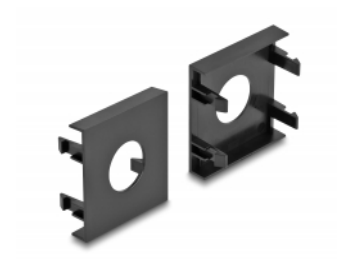

Delock Easy 45 ploča modula kružni izrez Ø 19,2 mm, 45 x 45 mm 5 komada, crno

Opis

Ova ploča modula tvrtke Delock omogućava izrez dimenzije 19,2 mm. Jednostavan zahvatni mehanizam jamči da je poklopac čvrsto uglavljen te da se po potrebi može lako zamijeniti bez alata.

Easy 45 spaja

Easy 45 je promjenjivi, modularni sustav koji omogućava dodavanje komponenti kao što su utikači, HDMI ili USB priključci u skladu s vašim potrebama. Moduli Easy 45 su standardizirani i mogu se montirati u raznim držačima modula ili kabelskim kanalicama. Easy 45 gradi sučelje između električne, mrežne i systemske instalacije te mnogih perifernih uređaja kao što su TV, monitori, pisači, prijenosna računala i mnogih drugih.

Predmet br. 81403

EAN: 4043619814039

Zemlja podrijetla: China

Pakiranje: Plastična vrećica sa zip zatvaračem

Tehnički podaci

- Materijal: PC plastika
- Prikladno za držač modula Delock Easy 45
- Prikladno za 45 mm kabelski vod minimalne dubine 45 mm
- Izrez: Ø 19,2 mm
- Veličina modula: 45 x 45 mm
- Mjere (DxŠxV): oko 45,0 x 45,0 x 22,0 mm
- Boja: crno

Preduvjeti sustava

- Besplatan ulaz modula Delock Easy 45 (45 x 45 mm)

Sadržaj pakiranja

- 5 x ploča modula

Slike

General

Mounting type:	Easy 45
----------------	---------

Physical characteristics