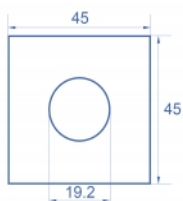

Delock Easy 45 ploča modula kružni izrez Ø 19,2 mm, 45 x 45 mm 5 komada, crno

Opis

Ova ploča modula tvrtke Delock omogućava izrez dimenzije 19,2 mm. Jednostavan zahvatni mehanizam jamči da je poklopac čvrsto uglavljen te da se po potrebi može lako zamijeniti bez alata.

Predmet br. 81403

EAN: 4043619814039

Zemlja podrijetla: China

Pakiranje: Plastična vrećica sa zip zatvaračem

Tehnički podaci

- Materijal: PC plastika
- Prikladno za držač modula Delock Easy 45
- Prikladno za 45 mm kabelski vod minimalne dubine 45 mm
- Izrez: Ø 19,2 mm
- Veličina modula: 45 x 45 mm
- Mjere (DxŠxV): oko 45,0 x 45,0 x 22,0 mm
- Boja: crno

Preduvjeti sustava

- Besplatan ulaz modula Delock Easy 45 (45 x 45 mm)

Sadržaj pakiranja

- 5 x ploča modula

Slike

General

Mounting type:	Easy 45
----------------	---------

Physical characteristics

Materijal kućišta:	Plastika
Duljina:	22,0 mm
Width:	45 mm
Height:	45 mm
Boja:	crne