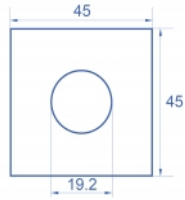

- 5 x πλάκα μονάδας

Εικόνες