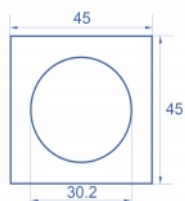

Příslušenství