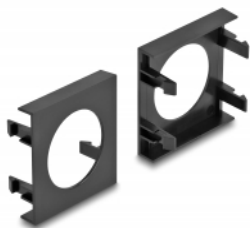

Delock Destička modulu Easy 45 s kulatým výřezem Ø 30,2 mm, 45 x 45 mm, 5 ks, černá

Popis

Tato deska modulu značky Delock poskytuje vyříznutý otvor průměru 30,2 mm. Jednoduchý zaklapávací mechanismus zajišťuje, aby byl kryt pevně na místě a aby jej v případě potřeby bylo možno snadno a bez použití nástrojů vyměnit.

Spoje Easy 45

Easy 45 je proměnlivý modulární systém, který umožňuje dle potřeby přidávat komponenty jako například zásuvky, HDMI nebo USB připojení. Moduly Easy 45 jsou standardizované a lze je montovat na různé držáky modulů nebo do kabelovodů. Easy 45 tvoří rozhraní mezi elektrickou, síťovou a systémovou instalací a mnoha periferními zařízeními, jako například televizory, monitory, tiskárnami, laptopy a mnoha dalšími.

Číslo produktu 81402

EAN: 4043619814022

Země původu: China

Balení: Plastová taška se zipem

Technické detaily

- Materiál: PC plast
- Vhodný pro držák modulů Delock Easy 45
- Vhodný pro kabelovod 45 mm o minimální hloubce 45 mm
- Výřez: Ø 30,2 mm
- Velikost modulu: 45 x 45 mm
- Rozměry (DxŠxV): cca. 45,0 x 45,0 x 22,0 mm
- Barva: černá

Systémové požadavky

- Volný modulový port Delock Easy 45 (45 x 45 mm)

Obsah balení

- 5 x destiček modulů

Příslušenství

General

Mounting type:	Easy 45
----------------	---------

Physical characteristics