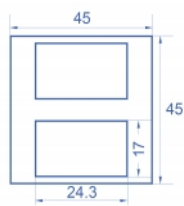

- Méretek (HxSzxM): kb. 45,0 x 45,0 x 22,0 mm
- Szín: fekete

Rendszerkövetelmények

- Egy szabad modul portos Delock Easy 45 (45 x 45 mm)

A csomag tartalma

- 5 x modul lemez

Képek