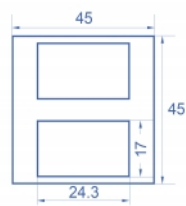

Delock Easy 45-modulplatta 2 x rektangulär utskärning 17 x 24,3 mm, 45 x 45 mm 5 delar svart

Beskrivning

Modulplatta från Delock som används för att montera valfritt tillgängligt Keystone-fäste. Den enkla knäppmekanismen säkerställer att kåpan sitter ordentligt på plats och enkelt kan avlägsnas utan verktyg vid behov.

EAN: 4043619814015

Ursprungsland: China

Paket: Zippåse

- Mått (LxBxH): ca 45,0 x 45,0 x 22,0 mm
- Färg: svart

Systemkrav

- En ledig modulport Delock Easy 45 (45 x 45 mm)

Paketets innehåll

- 5 x modulplatta

Bilder

General

Mounting type:	Easy 45
----------------	---------

Physical characteristics

Höljets material:	Plast
Längd:	22,0 mm
Width:	45 mm
Height:	45 mm
Färg:	svart