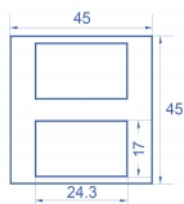

- 2 x Foro rettangolare 17,0 x 24,3 mm
- Dimensioni (LxPxA): ca. 45,0 x 45,0 x 22,0 mm
- Colore: nero

Requisiti di sistema

- Un modulo porta libero Delock Easy 45 (45 x 45 mm)

Contenuto della confezione

- 5 x piastra del modulo

Immagini