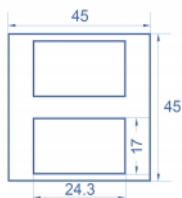

Προδιαγραφές

- Υλικό: PC πλαστικό

Αρ. προϊόντος 81401

EAN: 4043619814015

Χώρα προέλευσης: China

Συσκευασία: Τσαντάκι με φερμουάρ

- Κατάλληλο για συγκρατητή μονάδας Delock Easy 45
- Κατάλληλο για καλώδιο 45 χιλ. με αγωγό ελάχιστου βάθους 45 χιλ.
- Μέγεθος μονάδας: 45 x 45 χιλ.
- 2 x Ορθογώνια εγκοπή 17,0 x 24,3 χιλ.
- Διαστάσεις (ΜκΠxΥ): περ. 45,0 x 45,0 x 22,0 mm
- Χρώμα: μαύρο

Απαιτήσεις συστήματος

- Μια ελεύθερης μονάδα θύρας Delock Easy 45 (45 x 45 χιλ.)

Περιεχόμενα συσκευασίας

- 5 x πλάκα μονάδας

Εικόνες

General

Mounting type:	Easy 45
----------------	---------

Physical characteristics

Υλικό περιβλήματος:	πλαστική
Μήκος:	22,0 mm
Width:	45 mm
Height:	45 mm
Χρώμα:	μαύρο