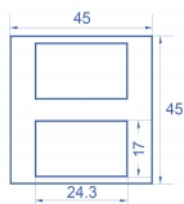

- Taille du module : 45 x 45 mm
- 2 x Ouverture rectangulaire 17,0 x 24,3 mm
- Dimensions (LxlxH) : env. 45,0 x 45,0 x 22 mm
- Couleur : noir

Configuration système requise

- Un Easy 45 de module Delock (45 x 45 mm)

Contenu de l'emballage

- 5 x plaques de module

Image