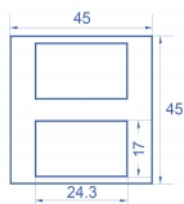

- 2 x Obdélníkový výřez 17,0 x 24,3 mm
- Rozměry (DxŠxV): cca. 45,0 x 45,0 x 22,0 mm
- Barva: černá

Systémové požadavky

- Volný modulový port Delock Easy 45 (45 x 45 mm)

Obsah balení

- 5 x destiček modulů

Příslušenství