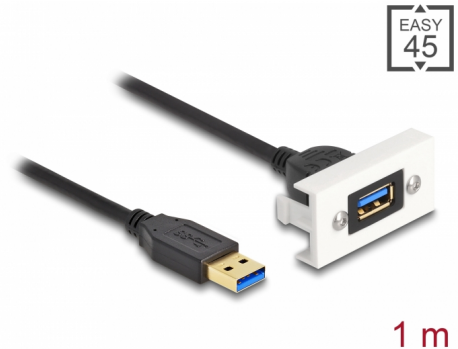

# Delock Μονάδα Easy 45 SuperSpeed USB (USB 3.2 Gen 1) USB Τύπου-A θηλυκό προς USB Τύπου-A αρσενικό με κοντό καλώδιο, 22,5 x 45 χιλ.

## Περιγραφή

Αυτή η μονάδα Easy 45 της Delock είναι σχεδιασμένη να παρέχει μια θηλυκή θύρα USB Τύπου-A. Ο απλό μηχανισμός snap-in διαβεβαιώνει πως το κάλυμμα βρίσκεται σταθερά στη θέση του και μπορεί να αλλαχθεί εύκολα και χωρίς εργαλεία εάν είναι απαραίτητο.

## ???????? Easy 45

Το Easy 45 είναι μια μεταβλητή, μονάδα συστήματος που επιτρέπει σε εξαρτήματα όπως πρίζες, συνδέσει HDMI ή USB να προστεθούν ανάλογα με τις ανάγκες σας. Οι μονάδες Easy 45 είναι τυποποιημένες και μπορούν να τοποθετηθούν σε διάφορους συγκρατητές μονάδας ή αγωγούς καλωδίων. Η Easy 45 χτίζει τη διεπαφή ανάμεσα σε ηλεκτρική εγκατάσταση, εγκατάσταση δικτύου και εγκατάσταση συστήματος και πολλές περιφερειακές συσκευές όπως TV, οθόνες, εκτυπωτές, laptop και πολλές ακόμη.

## Προδιαγραφές

- Συνδετήρας:
  - 1 x SuperSpeed USB (USB 3.2 Gen 1) τύπου-A, αρσενικό >
  - 1 x SuperSpeed USB (USB 3.2 Gen 1) τύπου-A, θηλυκό
- Μετρητής καλωδίου:
  - Γραμμή δεδομένων 30 AWG
  - γραμμή τροφοδοσίας 22 AWG
- Ρεύμα εξόδου: έως 3 A
- Διάμετρος καλωδίου: περίπου 4,5 mm
- Ρυθμός μεταφοράς δεδομένων της τάξης των SuperSpeed USB 5 Gbps
- Μήκος συμπεριλ. συνδέσμου: περ. 1 m
- Υλικό: PC πλαστικό
- Κατάλληλο για συγκρατητή μονάδας Delock Easy 45
- Κατάλληλο για καλώδιο 45 χιλ. με αγωγό ελάχιστου βάθους 45 χιλ.
- Μέγεθος μονάδας: 22,5 x 45 χιλ.