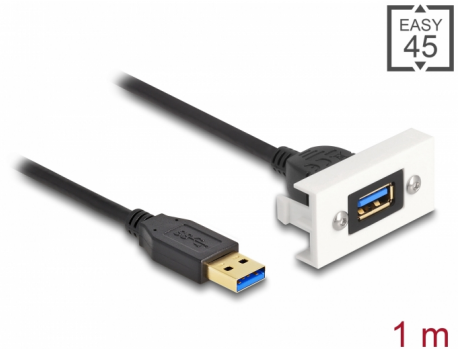

# Delock Módulo Easy 45 SuperSpeed USB (USB 3.2 Gen 1) USB Tipo-A hembra a USB Tipo-A macho con cable corto, 22,5 x 45 mm

## Descripción

Este módulo Easy 45 de Delock está diseñado para proporcionar un puerto USB Tipo-A hembra. El mecanismo de encaje simple asegura que la cubierta esté firmemente en su lugar y se pueda cambiar fácilmente y sin herramientas si es necesario.

## Easy 45 se conecta

Easy 45 es un sistema variable y modular que permite añadir componentes como enchufes, conexiones HDMI o USB según sus necesidades. Los módulos de Easy 45 están estandarizados y se pueden montar en varios porta-módulos o conductos de cables. Easy 45 constituye la interfaz entre la instalación eléctrica, de red y de sistema y muchos dispositivos periféricos como TV, monitores, impresoras, ordenadores portátiles y mucho más.

## Detalles técnicos

- Conectores:
  - 1 x SuperSpeed USB (USB 3.2 Gen 1) Tipo-A macho >
  - 1 x SuperSpeed USB (USB 3.2 Gen 1) Tipo-A hembra
- Valor normalizado del cable:
  - línea de datos 30 AWG
  - línea de alimentación 22 AWG
- Corriente de salida: hasta 3 A
- Diámetro del cable: aprox. 4,5 mm
- Velocidades de transferencias de datos de hasta SuperSpeed USB 5 Gbps
- Longitud incluido conectores: aprox. 1 m
- Material: plástico PC
- Adecuado para el soporte de módulos Delock Easy 45
- Adecuado para canalización de cables de 45 mm con profundidad mínima de 45 mm
- Tamaño del módulo: 22,5 x 45 mm
- Dimensiones (LxAxANxAL): aprox. 22,5 x 45,0 x 38,5 mm
- Color: blanco