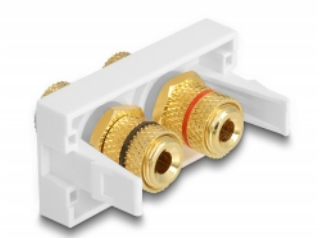

Paketets innehåll

- Easy 45 modul

Bilder