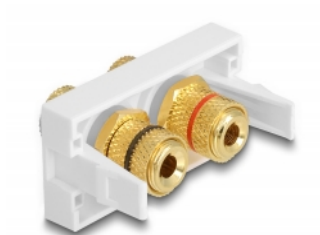

Delock Easy 45 modul 2 x spone, crveni / crni prsten 22,5 x 45 mm

Opis

Ovaj Easy 45 modul tvrtke Delock dizajniran je tako da omogućuje dvije spone. Jednostavan zahvatni mehanizam jamči da je poklopac čvrsto uglavljen te da se po potrebi može lako zamijeniti bez alata.

Easy 45 spaja

Easy 45 je promjenjivi, modularni sustav koji omogućava dodavanje komponenti kao što su utikači, HDMI ili USB priključci u skladu s vašim potrebama. Moduli Easy 45 su standardizirani i mogu se montirati u raznim držačima modula ili kabelskim kanalicama. Easy 45 gradi sučelje između električne, mrežne i systemske instalacije te mnogih perifernih uređaja kao što su TV, monitori, pisači, prijenosna računala i mnogih drugih.

Predmet br. 81398

EAN: 4043619813988

Zemlja podrijetla: China

Pakiranje: Plastična vrećica sa zip zatvaračem

Tehnički podaci

- Priključak:
vanjski: 2 x spojni držač
unutarnji: 2 x spojni držač
- Oznaka: crvena / crna
- Vrsta navoja: 3/8" - 32 UNEF
- Pozlaćeni priključak
- Prikladno za držač modula Delock Easy 45
- Prikladno za 45 mm kabelski vod minimalne dubine 45 mm
- Veličina modula: 22,5 x 45 mm
- Mjere (DxŠxV): oko 22,5 x 45,0 x 39,0 mm
- Boja: bijela

Preduvjeti sustava

- Besplatan ulaz modula Delock Easy 45

Sadržaj pakiranja

- Easy 45 modul

Slike

General

| | |
|----------------|---------|
| Mounting type: | Easy 45 |
|----------------|---------|

Interface