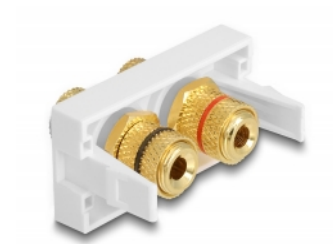

Delock Μονάδα Easy 45 2 x σημεία δεσμοδέτησης, κόκκινος / μαύρος δακτύλιος 22,5 x 45 χιλ.

Περιγραφή

Αυτή η μονάδα Easy 45 της Delock είναι σχεδιασμένη να παρέχει δύο σημεία δεσμοδέτησης. Ο απλό μηχανισμός snap-in διαβεβαιώνει πως το κάλυμμα βρίσκεται σταθερά στη θέση του και μπορεί να αλλαχθεί εύκολα και χωρίς εργαλεία εάν είναι απαραίτητο.

????????? Easy 45

Το Easy 45 είναι μια μεταβλητή, μονάδα συστήματος που επιτρέπει σε εξαρτήματα όπως πρίζες, συνδέσει HDMI ή USB να προστεθούν ανάλογα με τις ανάγκες σας. Οι μονάδες Easy 45 είναι τυποποιημένες και μπορούν να τοποθετηθούν σε διάφορους συγκρατητές μονάδας ή αγωγούς καλωδίων. Η Easy 45 χτίζει τη διεπαφή ανάμεσα σε ηλεκτρική εγκατάσταση, εγκατάσταση δικτύου και εγκατάσταση συστήματος και πολλές περιφερειακές συσκευές όπως TV, οθόνες, εκτυπωτές, laptop και πολλές ακόμη.

Αρ. προϊόντος 81398

EAN: 4043619813988

Χώρα προέλευσης: China

Συσκευασία: Τσαντάκι με φερμουάρ

Προδιαγραφές

- Συνδετήρας:
εξωτερικά: 2 x σημείο προσκόλλησης
εσωτερικά: 2 x σημείο προσκόλλησης
- Επισήμανση: κόκκινος / μαύρη
- Τύπος κουβαριού: 3/8" - 32 UNEF
- Επιχρυσωμένο βύσμα
- Κατάλληλο για συγκρατητή μονάδας Delock Easy 45
- Κατάλληλο για καλώδιο 45 χιλ. με αγωγό ελάχιστου βάθους 45 χιλ.
- Μέγεθος μονάδας: 22,5 x 45 χιλ.
- Διαστάσεις (ΜxΠxΥ): περ. 22,5 x 45,0 x 39,0 mm
- Χρώμα: λευκό

Απαιτήσεις συστήματος

- Μια ελεύθερης μονάδα θύρας Delock Easy 45

Περιεχόμενα συσκευασίας

- Easy 45 Μονάδα

Εικόνες

General

Mounting type:	Easy 45
----------------	---------

Interface