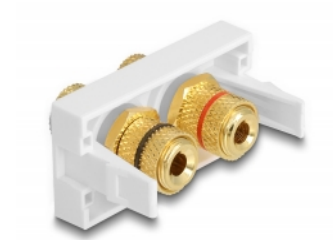

Delock Modul Easy 45, 2 x upínací kolík, červený / černý kroužek, 22,5 x 45 mm

Popis

Tento modul Easy 45 značky Delock se používá k zajištění dvou upínacích kolíků. Jednoduchý zaklapávací mechanismus zajišťuje, aby byl kryt pevně na místě a aby jej v případě potřeby bylo možno snadno a bez použití nástrojů vyměnit.

Spoje Easy 45

Easy 45 je proměnlivý modulární systém, který umožňuje dle potřeby přidávat komponenty jako například zásuvky, HDMI nebo USB připojení. Moduly Easy 45 jsou standardizované a lze je montovat na různé držáky modulů nebo do kabelovodů. Easy 45 tvoří rozhraní mezi elektrickou, síťovou a systémovou instalací a mnoha periferními zařízeními, jako například televizory, monitory, tiskárnami, laptopy a mnoha dalšími.

Číslo produktu 81398

EAN: 4043619813988

Země původu: China

Balení: Plastová taška se zipem

Technické detaily

- Konektor:
externí: 2 x vazný sloupek
interní: 2 x vazný sloupek
- Značení: červená / černá
- Typ závitu: 3/8" - 32 UNEF
- Pozlacené konektory
- Vhodný pro držák modulů Delock Easy 45
- Vhodný pro kabelovod 45 mm o minimální hloubce 45 mm
- Velikost modulu: 22,5 x 45 mm
- Rozměry (DxŠxV): cca. 22,5 x 45,0 x 39,0 mm
- Barva: bílá

Systémové požadavky

- Volný modulový port Delock Easy 45

Obsah balení

- Modul Easy 45

Příslušenství

General

Mounting type:	Easy 45
----------------	---------

Interface