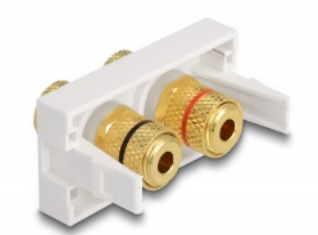

Delock Easy 45-modul 2 x bindande post, röd / svart ring 22,5 x 45 mm

Beskrivning

Easy 45-modul från Delock som är utformad för att tillhandahålla två bindande poster. Den enkla knäppmekanismen säkerställer att kåpan sitter ordentligt på plats och enkelt kan avlägsnas utan verktyg vid behov.

Easy 45 ansluter

Easy 45 är ett variabelt modulsystem som gör det möjligt att ansluta olika komponenter så som uttag, HDMI eller USB efter dina behov. Easy 45-modulerna är standardiserade och kan monteras i olika modulhållare eller kabelkanaler. Easy 45 bygger gränssnittet mellan el-, nätverks- och systeminstallationer och flera olika kringutrustningar som t.ex. TV-apparater, skärmar, skrivare, bärbara datorer och mycket mer.

Artikelnummer 81397

EAN: 4043619813971

Ursprungsland: China

Paket: Zippåse

Specifikationer

- Anslutning:
extern: 2 x polklämma
intern: 2 x polklämma
- Märkning: röd / svart
- Trådtyp: 3/8" - 32 UNEF
- Guldpläterade kontakter
- Passar för modulhållare Delock Easy 45
- Passar för 45 mm kabelkanal med minsta djup 45 mm
- Modulstorlek: 22,5 x 45 mm
- Mått (LxBxH): ca 22,5 x 45,0 x 39,0 mm
- Färg: vit

Systemkrav

- En ledig modulport Delock Easy 45

Paketets innehåll

- Easy 45 modul

Bilder

General

Mounting type:	Easy 45
----------------	---------

Interface