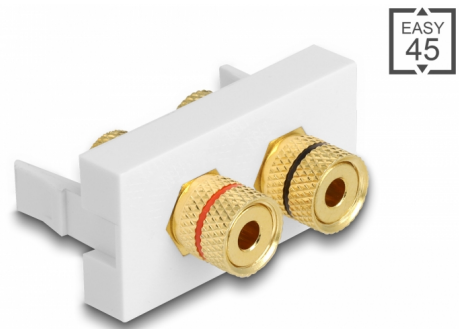

Delock Modul Easy 45 2 x post de legătură, inel roșu / negru 22,5 x 45 mm

Descriere scurta

Acest modul Easy 45 de la Delock este proiectat pentru a oferi două posturi de legătură. Mecanismul simplu de înclichetare asigură fixarea fermă a capacului și poate fi schimbat ușor și fără instrumente, dacă este necesar.

Conexiuni Easy 45

Easy 45 este un sistem modular, variabil, care permite adăugarea unor componente precum prize, conexiuni HDMI sau USB, în funcție de nevoile dvs. Modulele Easy 45 sunt standardizate și pot fi montate în diferite suporturi de module sau conducte de cablu. Easy 45 construiește interfața dintre instalarea electrică, de rețea și de sistem și multe dispozitive periferice, cum ar fi TV, monitoare, imprimante, laptopuri și multe altele.

Nr. 81397

EAN: 4043619813971

Țara de origine: China

Pachet: Pungă din plastic
cu închidere tip fermoar

Detalii tehnice

- Conectori:
 - extern: 2 x suport de legare
 - intern: 2 x suport de legare
- Marcaj: roșu / negru
- Tip filet: 3/8" - 32 UNEF
- Conectori placat cu aur
- Potrivit pentru suportul modului Delock Easy 45
- Potrivit pentru conducta de cablu de 45 mm cu adâncimea minimă de 45 mm
- Dimensiunea modului: 22,5 x 45 mm
- Dimensiunii (LxIxI): aprox. 22,5 x 45,0 x 39,0 mm
- Culoare: alb

Conector 1:	2 x Polklemme
Conector 2:	2 x Polklemme

Physical characteristics

Lungime:	45 mm
Width:	22,5 mm
Height:	39 mm
Colour:	RAL 9003 Weiß