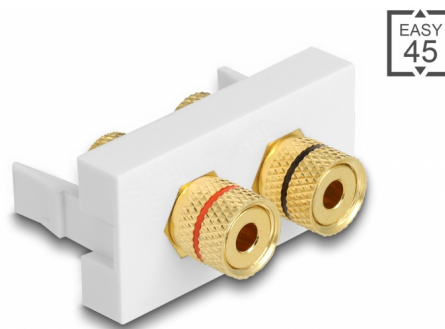

Delock Easy 45 modul 2 x spone, crveni / crni prsten 22,5 x 45 mm

Opis

Ovaj Easy 45 modul tvrtke Delock dizajniran je tako da omogućuje dvije spone. Jednostavan zahvatni mehanizam jamči da je poklopac čvrsto uglavljen te da se po potrebi može lako zamijeniti bez alata.

Easy 45 spaja

Easy 45 je promjenjivi, modularni sustav koji omogućava dodavanje komponenti kao što su utikači, HDMI ili USB priključci u skladu s vašim potrebama. Moduli Easy 45 su standardizirani i mogu se montirati u raznim držačima modula ili kabelskim kanalicama. Easy 45 gradi sučelje između električne, mrežne i systemske instalacije te mnogih perifernih uređaja kao što su TV, monitori, pisači, prijenosna računala i mnogih drugih.

Predmet br. 81397

EAN: 4043619813971

Zemlja podrijetla: China

Pakiranje: Plastična vrećica sa zip zatvaračem

Tehnički podaci

- Priključak:
vanjski: 2 x spojni držač
unutarnji: 2 x spojni držač
- Oznaka: crvena / crna
- Vrsta navoja: 3/8" - 32 UNEF
- Pozlaćeni priključak
- Prikladno za držač modula Delock Easy 45
- Prikladno za 45 mm kabelski vod minimalne dubine 45 mm
- Veličina modula: 22,5 x 45 mm
- Mjere (DxŠxV): oko 22,5 x 45,0 x 39,0 mm
- Boja: bijela

Priključak 1:	2 x Polklemme
Priključak 2:	2 x Polklemme

Physical characteristics

Duljina:	45 mm
Width:	22,5 mm
Height:	39 mm
Boja:	RAL 9003 Weiß