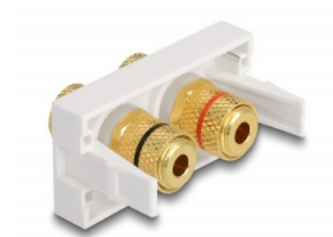

Delock Μονάδα Easy 45 2 x σημεία δεσμοδέτησης, κόκκινος / μαύρος δακτύλιος 22,5 x 45 χιλ.

Περιγραφή

Αυτή η μονάδα Easy 45 της Delock είναι σχεδιασμένη να παρέχει δύο σημεία δεσμοδέτησης. Ο απλό μηχανισμός snap-in διαβεβαιώνει πως το κάλυμμα βρίσκεται σταθερά στη θέση του και μπορεί να αλλαχθεί εύκολα και χωρίς εργαλεία εάν είναι απαραίτητο.

???????? Easy 45

Το Easy 45 είναι μια μεταβλητή, μονάδα συστήματος που επιτρέπει σε εξαρτήματα όπως πρίζες, συνδέσει HDMI ή USB να προστεθούν ανάλογα με τις ανάγκες σας. Οι μονάδες Easy 45 είναι τυποποιημένες και μπορούν να τοποθετηθούν σε διάφορους συγκρατητές μονάδας ή αγωγούς καλωδίων. Η Easy 45 χτίζει τη διεπαφή ανάμεσα σε ηλεκτρική εγκατάσταση, εγκατάσταση δικτύου και εγκατάσταση συστήματος και πολλές περιφερειακές συσκευές όπως TV, οθόνες, εκτυπωτές, laptop και πολλές ακόμη.

Αρ. προϊόντος 81397

EAN: 4043619813971

Χώρα προέλευσης: China

Συσκευασία: Τσαντάκι με φερμουάρ

Προδιαγραφές

- Συνδετήρας:
εξωτερικά: 2 x σημείο προσκόλλησης
εσωτερικά: 2 x σημείο προσκόλλησης
- Επισήμανση: κόκκινος / μαύρη
- Τύπος κουβαριού: 3/8" - 32 UNEF
- Επιχρυσωμένο βύσμα
- Κατάλληλο για συγκρατητή μονάδας Delock Easy 45
- Κατάλληλο για καλώδιο 45 χιλ. με αγωγό ελάχιστου βάθους 45 χιλ.
- Μέγεθος μονάδας: 22,5 x 45 χιλ.
- Διαστάσεις (ΜxΠxΥ): περ. 22,5 x 45,0 x 39,0 mm
- Χρώμα: λευκό

Απαιτήσεις συστήματος

- Μια ελεύθερης μονάδα θύρας Delock Easy 45

Περιεχόμενα συσκευασίας

- Easy 45 Μονάδα

Εικόνες

General

Mounting type:	Easy 45
----------------	---------

Interface