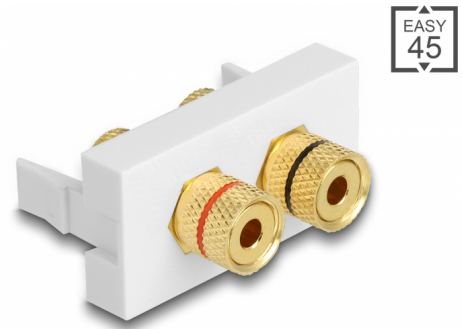

Delock Μονάδα Easy 45 2 x σημεία δεσμοδέτησης, κόκκινος / μαύρος δακτύλιος 22,5 x 45 χιλ.

Περιγραφή

Αυτή η μονάδα Easy 45 της Delock είναι σχεδιασμένη να παρέχει δύο σημεία δεσμοδέτησης. Ο απλό μηχανισμός snap-in διαβεβαιώνει πως το κάλυμμα βρίσκεται σταθερά στη θέση του και μπορεί να αλλαχθεί εύκολα και χωρίς εργαλεία εάν είναι απαραίτητο.

???????? Easy 45

Το Easy 45 είναι μια μεταβλητή, μονάδα συστήματος που επιτρέπει σε εξαρτήματα όπως πρίζες, συνδέσει HDMI ή USB να προστεθούν ανάλογα με τις ανάγκες σας. Οι μονάδες Easy 45 είναι τυποποιημένες και μπορούν να τοποθετηθούν σε διάφορους συγκρατητές μονάδας ή αγωγούς καλωδίων. Η Easy 45 χτίζει τη διεπαφή ανάμεσα σε ηλεκτρική εγκατάσταση, εγκατάσταση δικτύου και εγκατάσταση συστήματος και πολλές περιφερειακές συσκευές όπως TV, οθόνες, εκτυπωτές, laptop και πολλές ακόμη.

Αρ. προϊόντος 81397

EAN: 4043619813971

Χώρα προέλευσης: China

Συσκευασία: Τσαντάκι με φερμουάρ

Προδιαγραφές

- Συνδετήρας:
εξωτερικά: 2 x σημείο προσκόλλησης
εσωτερικά: 2 x σημείο προσκόλλησης
- Επισήμανση: κόκκινος / μαύρη
- Τύπος κουβαριού: 3/8" - 32 UNEF
- Επιχρυσωμένο βύσμα
- Κατάλληλο για συγκρατητή μονάδας Delock Easy 45
- Κατάλληλο για καλώδιο 45 χιλ. με αγωγό ελάχιστου βάθους 45 χιλ.
- Μέγεθος μονάδας: 22,5 x 45 χιλ.
- Διαστάσεις (ΜxΠxΥ): περ. 22,5 x 45,0 x 39,0 mm
- Χρώμα: λευκό

Συνδετήρας 1:	2 x Polklemme
Συνδετήρας 2:	2 x Polklemme

Physical characteristics

Μήκος:	45 mm
Width:	22,5 mm
Height:	39 mm
Χρώμα:	RAL 9003 Weiß