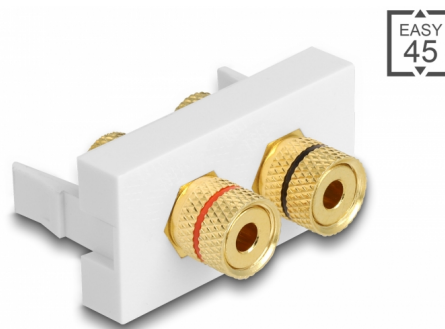

Delock Modul Easy 45, 2 x upínací kolík, červený / černý kroužek, 22,5 x 45 mm

Popis

Tento modul Easy 45 značky Delock se používá k zajištění dvou upínacích kolíků. Jednoduchý zaklapávací mechanismus zajišťuje, aby byl kryt pevně na místě a aby jej v případě potřeby bylo možno snadno a bez použití nástrojů vyměnit.

Spoje Easy 45

Easy 45 je proměnlivý modulární systém, který umožňuje dle potřeby přidávat komponenty jako například zásuvky, HDMI nebo USB připojení. Moduly Easy 45 jsou standardizované a lze je montovat na různé držáky modulů nebo do kabelovodů. Easy 45 tvoří rozhraní mezi elektrickou, síťovou a systémovou instalací a mnoha periferními zařízeními, jako například televizory, monitory, tiskárnami, laptopy a mnoha dalšími.

Číslo produktu 81397

EAN: 4043619813971

Země původu: China

Balení: Plastová taška se zipem

Technické detaily

- Konektor:
 - externí: 2 x vazný sloupek
 - interní: 2 x vazný sloupek
- Značení: červená / černá
- Typ závitu: 3/8" - 32 UNEF
- Pozlacené konektory
- Vhodný pro držák modulů Delock Easy 45
- Vhodný pro kabelovod 45 mm o minimální hloubce 45 mm
- Velikost modulu: 22,5 x 45 mm
- Rozměry (DxŠxV): cca. 22,5 x 45,0 x 39,0 mm
- Barva: bílá

Konektor 1:	2 x Polklemme
Konektor 2:	2 x Polklemme

Physical characteristics

Délka:	45 mm
Width:	22,5 mm
Height:	39 mm
Barva:	RAL 9003 Weiß