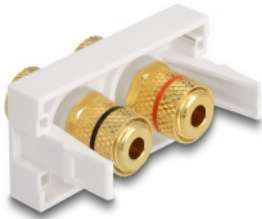

Delock Modul Easy 45, 2 x upínací kolík, červený / černý kroužek, 22,5 x 45 mm

Popis

Tento modul Easy 45 značky Delock se používá k zajištění dvou upínacích kolíků. Jednoduchý zaklapávací mechanismus zajišťuje, aby byl kryt pevně na místě a aby jej v případě potřeby bylo možno snadno a bez použití nástrojů vyměnit.

Spoje Easy 45

Easy 45 je proměnlivý modulární systém, který umožňuje dle potřeby přidávat komponenty jako například zásuvky, HDMI nebo USB připojení. Moduly Easy 45 jsou standardizované a lze je montovat na různé držáky modulů nebo do kabelovodů. Easy 45 tvoří rozhraní mezi elektrickou, síťovou a systémovou instalací a mnoha periferními zařízeními, jako například televizory, monitory, tiskárnami, laptopy a mnoha dalšími.

Číslo produktu 81397

EAN: 4043619813971

Země původu: China

Balení: Plastová taška se zipem

Technické detaily

- Konektor:
 - externí: 2 x vazný sloupek
 - interní: 2 x vazný sloupek
- Značení: červená / černá
- Typ závitu: 3/8" - 32 UNEF
- Pozlacené konektory
- Vhodný pro držák modulů Delock Easy 45
- Vhodný pro kabelovod 45 mm o minimální hloubce 45 mm
- Velikost modulu: 22,5 x 45 mm
- Rozměry (DxŠxV): cca. 22,5 x 45,0 x 39,0 mm
- Barva: bílá

Systémové požadavky

- Volný modulový port Delock Easy 45

Obsah balení

- Modul Easy 45

Příslušenství

General

Mounting type:	Easy 45
----------------	---------

Interface