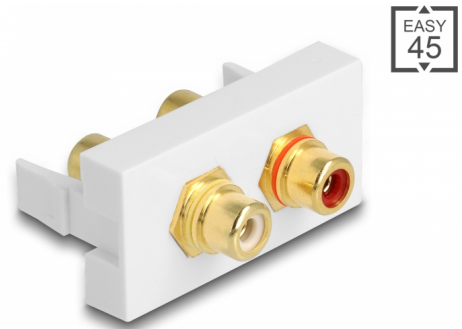

# Delock Easy 45 modul 2 x RCA anya port, piros / fehér gyűrű 22,5 x 45 mm

## Leírás

Ezt a Delock Easy 45 modult úgy tervezték, hogy két RCA anya csatlakozót biztosítson. Az egyszerű rácsattintható mechanizmus biztosítja, hogy a lemez biztosan a helyén legyen és könnyen, eszköz nélkül változtatható igény szerint.

## Easy 45 kapcsolatok

A Easy 45 egy változtatható moduláris rendszer mely lehetővé teszi az összetevők úgy mint csatlakoztatók, HDMI vagy USB kapcsolatok igény szerinti hozzáadását. A Easy 45 modulok standardizáltak és beépíthetők különböző modultartókba vagy kábelcsatornákba. A Easy 45 kapcsolódási felületet biztosít elektromos, hálózati és rendszer beépítések, valamint számos perifériás eszköz, úgy mint TV, monitor, nyomtató, laptop stb. között.

## Műszaki adatok

- Csatlakozó:  
külső: 2 x RCA hüvely  
belső: 2 x RCA hüvely
- Anyag: ABS műanyag
- Alkalmas Delock Easy 45 modul tartóhoz
- Alkalmas egy minimum 45 mm mélységű, 45 mm-es kábelcsatornához
- Modul mérete: 22,5 x 45 mm
- Méretek (HxSzxM): kb. 22,5 x 45,0 x 39,0 mm
- Szín: fehér