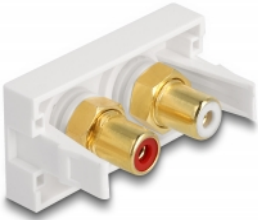

- Easy 45 modul

Képek