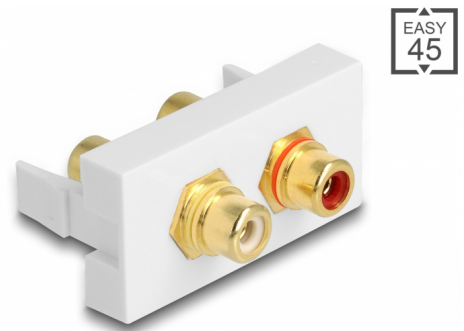

# Delock Easy 45-modul 2 x RCA hona-port, röd / vit ring 22,5 x 45 mm

## Beskrivning

Easy 45-modul från Delock som är utformad för att tillhandahålla två RCA hona-portar. Den enkla knäppmekanismen säkerställer att kåpan sitter ordentligt på plats och enkelt kan avlägsnas utan verktyg vid behov.

## Easy 45 ansluter

Easy 45 är ett variabelt modulsystem som gör det möjligt att ansluta olika komponenter så som uttag, HDMI eller USB efter dina behov. Easy 45-modulerna är standardiserade och kan monteras i olika modulhållare eller kabelkanaler. Easy 45 bygger gränssnittet mellan el-, nätverks- och systeminstallationer och flera olika kringutrustningar som t.ex. TV-apparater, skärmar, skrivare, bärbara datorer och mycket mer.

## Specifikationer

- Anslutning:  
extern: 2 x RCA hona  
intern: 2 x RCA hona
- Material: ABS-plast
- Passar för modulhållare Delock Easy 45
- Passar för 45 mm kabelkanal med minsta djup 45 mm
- Modulstorlek: 22,5 x 45 mm
- Mått (LxBxH): ca 22,5 x 45,0 x 39,0 mm
- Färg: vit