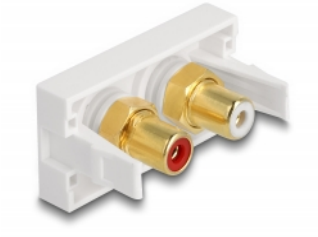

- Easy 45 modul

Bilder